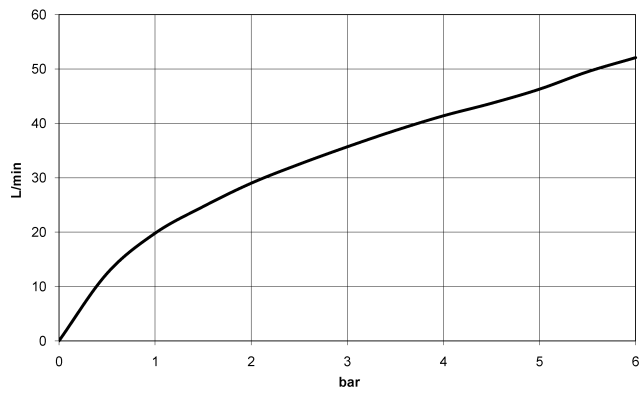

**Prodotti complementari necessari**

- Deviatore a tre vie -** 35 203 970 90
- Profondità d'incasso max. 160 mm
  - profondità d'incasso min. 85 mm

36 210 740

mm [inches]

### Diagramma di portata