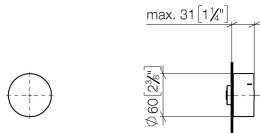

**Deviatore a tre vie - Ottone spazzolato (Oro 23k)**

CL.1

36 210 740

- deviatore a rotazione
- senza rosetta
- manopola Ø 60mm

Compatibile con: CL.1, META, CYO

	Ottone spazzolato (Oro 23k)	36 210 740-28
	Cromato	36 210 740-00
	Platinato spazzolato	36 210 740-06
	Light Gold	36 210 740-26
	Light Gold spazzolato	36 210 740-27
	Nero opaco	36 210 740-33
	Bronzo spazzolato	36 210 740-42
	Champagne spazzolato (Oro 22k)	36 210 740-46
	Champagne (Oro 22k)	36 210 740-47
	Dark Platinum spazzolato	36 210 740-99

**Prodotti complementari necessari**

- Deviatore a tre vie -** 35 203 970 90
- Profondità d'incasso max. 160 mm
  - profondità d'incasso min. 85 mm

36 210 740

mm [inches]

### Diagramma di portata