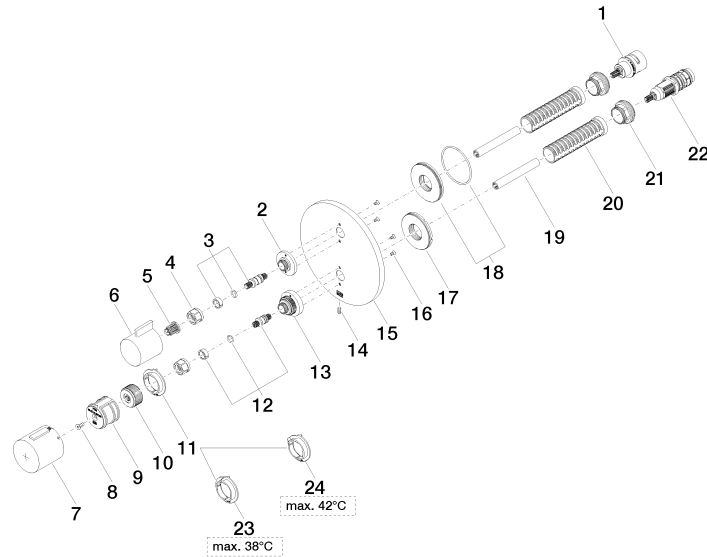

36 425 831
mm [inches]

Certificati

LGA_19385.

LGA_19384.

WRAS_1906098.

DORNBRAUCHT YAMOU Termostato incasso con regolazione di portata
dell'acqua ad una via - Soft Black

36 425 831

DORNBRAUCHT YAMOU Termostato incasso con regolazione di portata dell'acqua ad una via - Soft Black

36 425 831

Elenco delle parti di ricambio

N.	Codice articolo	Denominazione	Quantità necessaria	Tempo di produzione
1	90 90 03 166 00 90	parte superiore	1	2
2	09 12 12 053-69	alloggio	1	60
3	04 29 06 111 01-00	asta filettata	1	10
4	90 23 30 023 00 90	dado	2	2
5	90 12 12 002 00 90	bussola a scatto	1	2
6	09 20 67 006-69	manopola	1	60
7	90 17 33 017 00-69	manopola	1	-
Il pezzo di ricambio non può più essere ordinato, si prega di ordinare l'articolo sostitutivo				
8	90 30 30 124 00 90	vite	1	2
9	90 12 12 052 00 90	alloggio	1	2
10	09 12 12 054 90	alloggio	1	2
11	09 28 10 187 90	regolatore	1	2
12	04 29 06 024 01-00	asta filettata	1	10
13	09 12 12 051-69	alloggio	1	60
14	09 31 11 134 90	perno	1	2
15	09 11 02 242-69	piastra	1	60
16	09 30 30 157 90	vite	4	2
17	09 30 01 296 90	rondella	1	2
18	90 30 01 190 00 90	rondella	1	2
19	90 23 01 124 00 90	bussola	2	2
20	90 18 40 077 01 90	asta filettata	2	2
21	09 24 04 257 90	dado	2	2
22	90 15 02 013 00 90	cartuccia	1	2
23	09 28 10 188 90	regolatore	1	2
24	09 28 10 189 90	regolatore	1	2