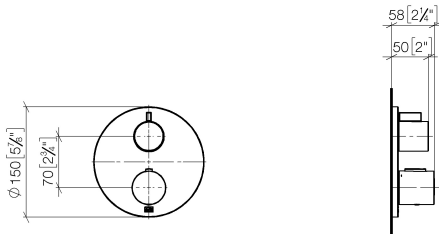

DORNBRAUCHT YAMOU Termostato incasso con regolazione di portata dell'acqua ad una via - Soft Black

36 425 831

- piastra di copertura Ø 150 mm
- manopola graduata con limitatore di sicurezza a 38°C
- Limitazione dell'acqua calda, preimpostabile

36 425 831
mm [inches]

Certificati

LGA_19385.

LGA_19384.

WRAS_1906098.

DORNBRAUCHT YAMOU Termostato incasso con regolazione di portata
dell'acqua ad una via - Soft Black

36 425 831

DORNBRAUCHT YAMOU Termostato incasso con regolazione di portata dell'acqua ad una via - Soft Black