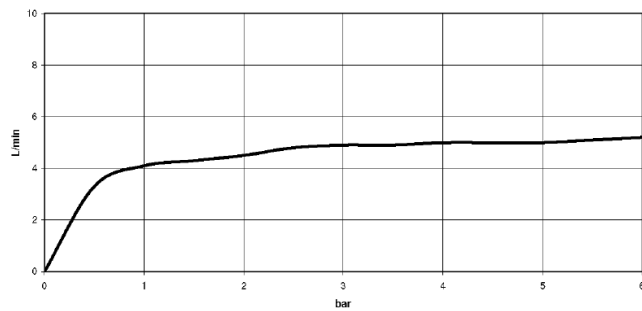

Prodotti complementari necessari

- xGRID Staffa di montaggio 555 mm -** 12 360 970 90

36 515 979

mm [inches]

Diagramma di portata

Diagramma gittate

Certificati

IAPMO_4976 (5). LGA_18896. WRAS_1304001.