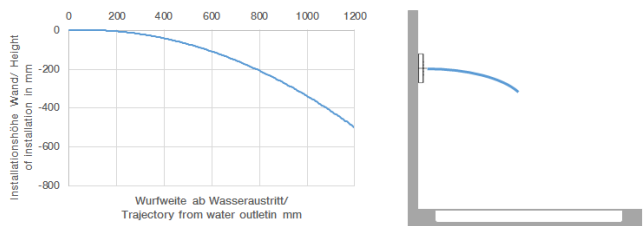

36 515 979

- HORIZONTAL RAIN, portata max. 6 l/min (a 3 bar)
 - con sistema anticalcare
 - piastra di copertura 120 x 120 mm
 - Questo prodotto può aiutare un edificio a soddisfare i requisiti dei Green Building Rating Systems, ad es. LEED®, BREEAM®, DGNB
- Limitatore di portata (8,3 l/min) per prolungare il getto a doccia da ca. 500 mm a ca. 1000 mm**

Limitatore di portata (8,3 l/min) per prolungare il getto a doccia da ca. 500 mm a ca. 1000 mm

Compatibile con: IMO, LULU, MADISON, MEM, TARA, CL.1, LISSÉ, VAIA, META, CYO

	Nero opaco	36 515 979-33
	Cromato	36 515 979-00
	Platinato spazzolato	36 515 979-06
	Platinato	36 515 979-08
	Dark Chrome	36 515 979-19
	Light Gold	36 515 979-26
	Light Gold spazzolato	36 515 979-27
	Ottone spazzolato (Oro 23k)	36 515 979-28
	Bronzo spazzolato	36 515 979-42
	Champagne spazzolato (Oro 22k)	36 515 979-46
	Champagne (Oro 22k)	36 515 979-47
	Cromo spazzolato	36 515 979-93
	Dark Platinum spazzolato	36 515 979-99

Prodotti complementari necessari

- xGRID Staffa di montaggio 555 mm -** 12 360 970 90

36 515 979

mm [inches]

Diagramma di portata

Diagramma gittate

Certificati

IAPMO_4976 (5). LGA_18896. WRAS_1304001.