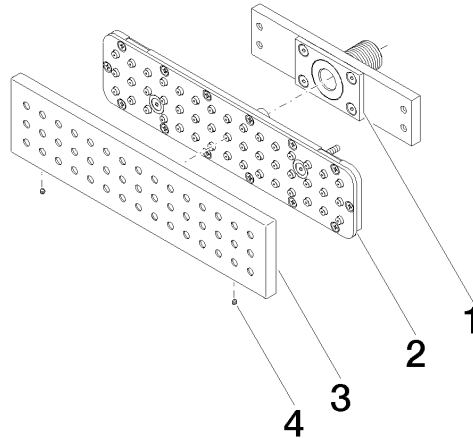

Prodotti complementari necessari

- Scatola da incasso -** 35 206 970 90
- Profondità d'incasso max. 173 mm
 - profondità d'incasso min. 100 mm

Prodotti complementari

- xGRID Kit di fissaggio per integrazione in cartongesso -** 12 340 970 90

Prodotti complementari necessari

- xGRID Staffa di montaggio 555 mm -** 12 360 970 90

36 527 979

mm [inches]

Diagramma di portata

Certificati

LGA_38672.

36 527 979

Elenco delle parti di ricambio

N.	Codice articolo	Denominazione	Quantità necessaria	Tempo di produzione
1	90 11 02 137 00 90	attacco	1	2
2	90 11 02 332 01-00	inserto	1	10
3	09 27 99 001-46	rosetta	1	30
4	09 31 11 006 90	perno	2	2