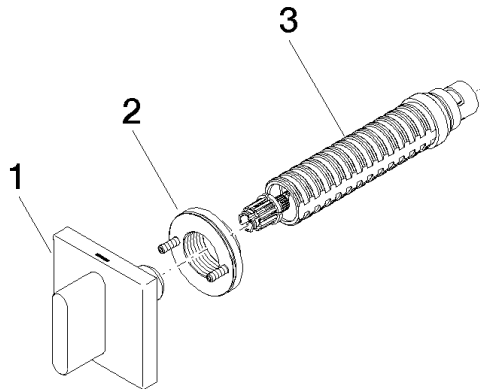

**CL.1 Rubinetto incasso chiusura senso antiorario acqua calda 1/2" - Dark  
Chrome**

CL.1

36 607 707

- rosetta 60 x 60 mm
- con contrassegno caldo
- parte superiore con perno e boccola accorciabili

	Dark Chrome	36 607 707-19
	Cromato	36 607 707-00
	Platinato spazzolato	36 607 707-06
	Champagne spazzolato (Oro 22k)	36 607 707-46
	Champagne (Oro 22k)	36 607 707-47
	Dark Platinum spazzolato	36 607 707-99

36 607 707  
mm [inches]

Certificati

---

LGA\_29931.

WRAS\_2010066.

36 607 707  
Parts for other  
finishes can be found  
here: Cromato

### Elenco delle parti di ricambio

N.	Codice articolo	Denominazione	Quantità necessaria	Tempo di produzione
1	90 20 70 051 03-19	manopola ( hot )	1	20
2	90 21 02 108 00 90	rondella	1	2
3	90 90 03 142 00 90	parte superiore	1	2