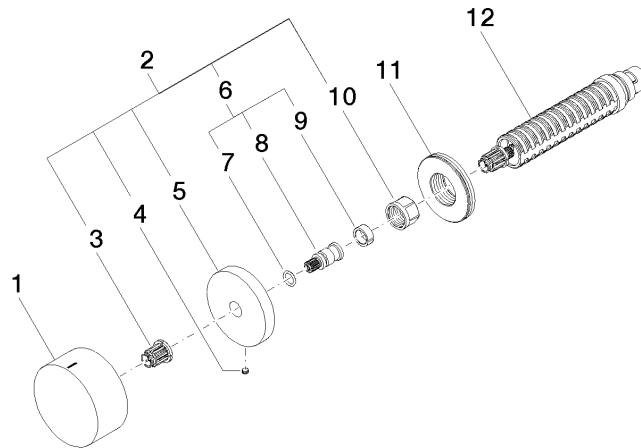

36 607 742

- senza rosetta
- manopola Ø 60mm
- con contrassegno caldo
- parte superiore con perno e boccola accorciabili

Compatibile con: CL.1, CYO

	Dark Chrome	36 607 742-19
	Cromato	36 607 742-00
	Platinato spazzolato	36 607 742-06
	Ottone spazzolato (Oro 23k)	36 607 742-28
	Nero opaco	36 607 742-33
	Champagne spazzolato (Oro 22k)	36 607 742-46
	Champagne (Oro 22k)	36 607 742-47
	Dark Platinum spazzolato	36 607 742-99

36 607 742

mm [inches]

Certificati

LGA\_38107.

LGA\_29931.

WRAS\_2010066.

36 607 742

Parts for other  
finishes can be found  
here: Cromato

## Elenco delle parti di ricambio

N.	Codice articolo	Denominazione	Quantità necessaria	Tempo di produzione
1	09 20 74 021-19	manopola ( hot )	1	60
2	04 27 74 004 00-19	rosetta	1	20
3	90 12 12 002 00 90	bussola a scatto	1	2
4	09 31 11 055 90	perno	1	2
5	09 27 74 004-19	rosetta	1	20
6	04 29 06 020 00-00	asta filettata	1	10
7	90 14 10 060 00 90	guarnizione	1	2
8	09 29 06 020-19	asta filettata	1	-
Il pezzo di ricambio non può più essere ordinato, si prega di ordinare l'articolo sostitutivo				
9	90 14 15 020 03 90	anello	1	2
10	90 23 30 023 00 90	dado	1	2
11	09 30 01 107 90	bussola	1	2
12	90 90 03 142 00 90	parte superiore	1	2