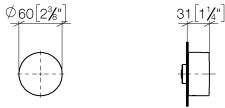

36 607 742

- senza rosetta
- manopola Ø 60mm
- con contrassegno caldo
- parte superiore con perno e boccola accorciabili

Compatibile con: CL.1, CYO

	Dark Chrome	36 607 742-19
	Cromato	36 607 742-00
	Platinato spazzolato	36 607 742-06
	Ottone spazzolato (Oro 23k)	36 607 742-28
	Nero opaco	36 607 742-33
	Champagne spazzolato (Oro 22k)	36 607 742-46
	Champagne (Oro 22k)	36 607 742-47
	Dark Platinum spazzolato	36 607 742-99

36 607 742

mm [inches]

Certificati

LGA\_38107.

LGA\_29931.

WRAS\_2010066.

36 607 742

Parts for other  
finishes can be found  
here: Cromato

## Elenco delle parti di ricambio

N.	Codice articolo	Denominazione	Quantità necessaria	Tempo di produzione
1	09 20 74 021-19	manopola ( hot )	1	60
2	04 27 74 004 00-19	rosetta	1	20
3	90 12 12 002 00 90	bussola a scatto	1	2
4	09 31 11 055 90	perno	1	2
5	09 27 74 004-19	rosetta	1	20
6	04 29 06 020 00-00	asta filettata	1	10
7	90 14 10 060 00 90	guarnizione	1	2
8	09 29 06 020-19	asta filettata	1	-
Il pezzo di ricambio non può più essere ordinato, si prega di ordinare l'articolo sostitutivo				
9	90 14 15 020 03 90	anello	1	2
10	90 23 30 023 00 90	dado	1	2
11	09 30 01 107 90	bussola	1	2
12	90 90 03 142 00 90	parte superiore	1	2