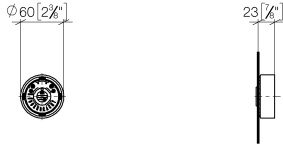

**CYO Rubinetto incasso chiusura senso orario acqua fredda 1/2" - platinato /
platinato opaco**

CYO

36 607 812

- senza rosetta
- manopola Ø 60mm
- parte superiore con perno e boccola accorciabili
- Per rubinetterie lavabo tre fori e rubinetterie vasca 5 fori

ATTENZIONE: Gli inserti maniglia devono essere ordinati separatamente per i raccordi!

	platinato / platinato opaco	36 607 812-36
	Cromato	36 607 812-00
	Platinato spazzolato	36 607 812-06
	Dark Chrome	36 607 812-19
	Ottone spazzolato (Oro 23k)	36 607 812-28
	Ottone / Ottone spazzolato (Oro 23k)	36 607 812-38
	Dark Platinum spazzolato	36 607 812-99

36 607 812
mm [inches]

Certificati

LGA_38106.

Elenco delle parti di ricambio

N.	Codice articolo	Denominazione	Quantità necessaria	Tempo di produzione
1	90 18 40 291 01-36	manopola	1	20
2	90 90 03 171 01 90	parte superiore	1	2