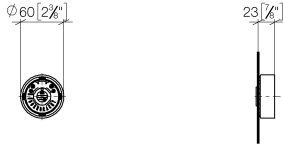

**CYO Rubinetto incasso chiusura senso orario acqua fredda 1/2" - Ottone /
Ottone spazzolato (Oro 23k)**

CYO

36 607 812

- senza rosetta
- manopola Ø 60mm
- parte superiore con perno e boccola accorciabili
- Per rubinetterie lavabo tre fori e rubinetterie vasca 5 fori

ATTENZIONE: Gli inserti maniglia devono essere ordinati separatamente per i raccordi!

	Ottone / Ottone spazzolato (Oro 23k)	36 607 812-38
	Cromato	36 607 812-00
	Platinato spazzolato	36 607 812-06
	Dark Chrome	36 607 812-19
	Ottone spazzolato (Oro 23k)	36 607 812-28
	platinato / platinato opaco	36 607 812-36
	Dark Platinum spazzolato	36 607 812-99

36 607 812
mm [inches]

Certificati

LGA_38106.

Elenco delle parti di ricambio

N.	Codice articolo	Denominazione	Quantità necessaria	Tempo di produzione
1	90 18 40 291 01-38	manopola	1	20
2	90 90 03 171 01 90	parte superiore	1	2