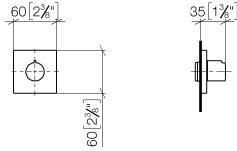

36 607 980

- rosetta 60 x 60 mm
- parte superiore con perno e boccola accorciabili

	Dark Chrome	36 607 980-19
	Cromato	36 607 980-00
	Platinato spazzolato	36 607 980-06
	Platinato	36 607 980-08
	Light Gold spazzolato	36 607 980-27
	Ottone spazzolato (Oro 23k)	36 607 980-28
	Nero opaco	36 607 980-33
	Cromo spazzolato	36 607 980-93
	Dark Platinum spazzolato	36 607 980-99

36 607 980

mm [inches]

Certificati

WRAS_2011026.

LGA_29931.

WRAS_2010066.

DVGW_DW-
6512DN0706.

36 607 980