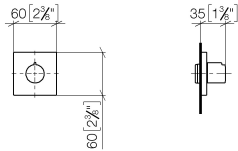

36 607 980

- rosetta 60 x 60 mm
- parte superiore con perno e boccola accorciabili

	Cromo spazzolato	36 607 980-93
	Cromato	36 607 980-00
	Platinato spazzolato	36 607 980-06
	Platinato	36 607 980-08
	Dark Chrome	36 607 980-19
	Light Gold spazzolato	36 607 980-27
	Ottone spazzolato (Oro 23k)	36 607 980-28
	Nero opaco	36 607 980-33
	Dark Platinum spazzolato	36 607 980-99

36 607 980

mm [inches]

Certificati

DVGW_DW-
6501DN0116.

WRAS_2011026.

IAPMO_4976 (2).

LGA_29931.

WRAS_2010066.

DVGW_DW-
6512DN0706.

LGA_29932.

36 607 980

Parts for other
finishes can be found
here: Cromato

Elenco delle parti di ricambio

N.	Codice articolo	Denominazione	Quantità necessaria	Tempo di produzione
1	09 20 98 001-93	manopola	1	20
2	09 12 12 005 90	bussola a scatto	1	2
3	09 12 12 043-93	alloggio	1	20
4	09 14 10 017 90	guarnizione	1	2
5	90 31 11 004 00 90	perno	1	2
6	09 27 98 014-93	rosetta	1	20
7	09 21 02 151 90	bussola	1	2
8	90 90 03 202 00 90	parte superiore	1	2