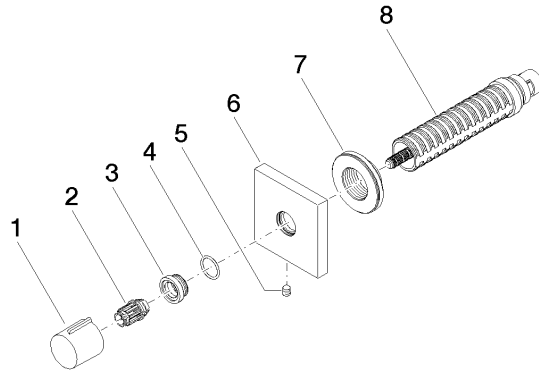

36 607 980

- rosetta 60 x 60 mm
- parte superiore con perno e boccola accorciabili

	Cromo spazzolato	36 607 980-93
	Cromato	36 607 980-00
	Platinato spazzolato	36 607 980-06
	Platinato	36 607 980-08
	Dark Chrome	36 607 980-19
	Light Gold spazzolato	36 607 980-27
	Ottone spazzolato (Oro 23k)	36 607 980-28
	Nero opaco	36 607 980-33
	Dark Platinum spazzolato	36 607 980-99

36 607 980

mm [inches]

Certificati

DVGW_DW-
6501DN0116.

WRAS_2011026.

IAPMO_4976 (2).

LGA_29931.

WRAS_2010066.

DVGW_DW-
6512DN0706.

LGA_29932.

36 607 980

Parts for other
finishes can be found
here: Cromato

Elenco delle parti di ricambio

N.	Codice articolo	Denominazione	Quantità necessaria	Tempo di produzione
1	09 20 98 001-93	manopola	1	20
2	09 12 12 005 90	bussola a scatto	1	2
3	09 12 12 043-93	alloggio	1	20
4	09 14 10 017 90	guarnizione	1	2
5	90 31 11 004 00 90	perno	1	2
6	09 27 98 014-93	rosetta	1	20
7	09 21 02 151 90	bussola	1	2
8	90 90 03 202 00 90	parte superiore	1	2