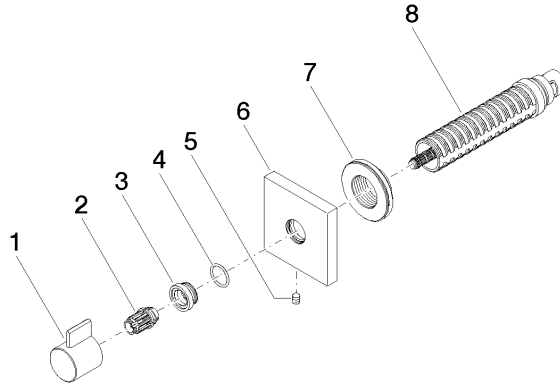

SYMETRICS Rubinetto incasso chiusura senso antiorario 1/2" - Light Gold spazzolato

IMO

36 607 985

- rosetta 60 x 60 mm
- parte superiore con perno e boccola accorciabili

	Light Gold spazzolato	36 607 985-27
	Cromato	36 607 985-00
	Platinato spazzolato	36 607 985-06
	Platinato	36 607 985-08
	Dark Chrome	36 607 985-19
	Ottone spazzolato (Oro 23k)	36 607 985-28
	Cromo spazzolato	36 607 985-93
	Dark Platinum spazzolato	36 607 985-99

36 607 985
mm [inches]

Certificati

WRAS_2011026.

LGA_29931.

WRAS_2010066.

DVGW_DW-
6512DN0706.

36 607 985
Parts for other
finishes can be found
here: Cromato

Elenco delle parti di ricambio

N.	Codice articolo	Denominazione	Quantità necessaria	Tempo di produzione
1	09 20 98 002-27	manopola	1	60
2	09 12 12 005 90	bussola a scatto	1	2
3	09 12 12 043-27	alloggio	1	60
4	09 14 10 017 90	guarnizione	1	2
5	90 31 11 004 00 90	perno	1	2
6	09 27 98 014-27	rosetta	1	60
7	09 21 02 151 90	bussola	1	2
8	90 90 03 202 00 90	parte superiore	1	2