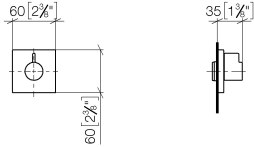

SYMETRICS Rubinetto incasso chiusura senso antiorario 1/2" - Light Gold spazzolato

IMO

36 607 985

- rosetta 60 x 60 mm
- parte superiore con perno e boccola accorciabili

	Light Gold spazzolato	36 607 985-27
	Cromato	36 607 985-00
	Platinato spazzolato	36 607 985-06
	Platinato	36 607 985-08
	Dark Chrome	36 607 985-19
	Ottone spazzolato (Oro 23k)	36 607 985-28
	Cromo spazzolato	36 607 985-93
	Dark Platinum spazzolato	36 607 985-99

36 607 985
mm [inches]

Certificati

WRAS_2011026.

LGA_29931.

WRAS_2010066.

DVGW_DW-
6512DN0706.

36 607 985
Parts for other
finishes can be found
here: Cromato

Elenco delle parti di ricambio

N.	Codice articolo	Denominazione	Quantità necessaria	Tempo di produzione
1	09 20 98 002-27	manopola	1	60
2	09 12 12 005 90	bussola a scatto	1	2
3	09 12 12 043-27	alloggio	1	60
4	09 14 10 017 90	guarnizione	1	2
5	90 31 11 004 00 90	perno	1	2
6	09 27 98 014-27	rosetta	1	60
7	09 21 02 151 90	bussola	1	2
8	90 90 03 202 00 90	parte superiore	1	2