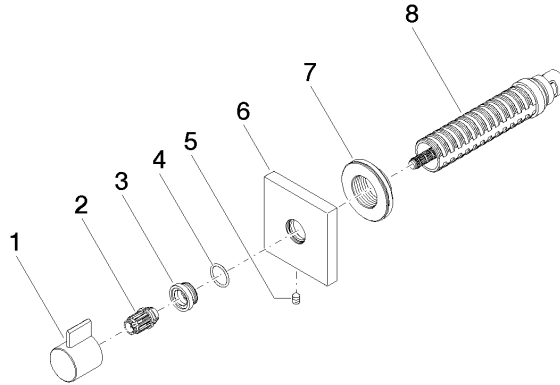

**SYMETRICS Rubinetto incasso chiusura senso antiorario 1/2" - Cromo  
spazzolato**

IMO

36 607 985

- rosetta 60 x 60 mm
- parte superiore con perno e boccola accorciabili

	Cromo spazzolato	36 607 985-93
	Cromato	36 607 985-00
	Platinato spazzolato	36 607 985-06
	Platinato	36 607 985-08
	Light Gold spazzolato	36 607 985-27
	Ottone spazzolato (Oro 23k)	36 607 985-28
	Dark Platinum spazzolato	36 607 985-99

36 607 985  
mm [inches]

Certificati

DVGW\_DW-  
6501DN0116.

WRAS\_2011026.

IAPMO\_4976 (2).

LGA\_29931.

WRAS\_2010066.

DVGW\_DW-  
6512DN0706.

### Elenco delle parti di ricambio

N.	Codice articolo	Denominazione	Quantità necessaria	Tempo di produzione
1	09 20 98 002-93	manopola	1	20
2	09 12 12 005 90	bussola a scatto	1	2
3	09 12 12 043-93	alloggio	1	20
4	09 14 10 017 90	guarnizione	1	2
5	90 31 11 004 00 90	perno	1	2
6	09 27 98 014-93	rosetta	1	20
7	09 21 02 151 90	bussola	1	2
8	90 90 03 202 00 90	parte superiore	1	2