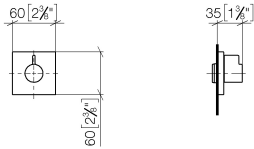

**SYMETRICS Rubinetto incasso chiusura senso antiorario 1/2" - Cromo  
spazzolato**

IMO

36 607 985

- rosetta 60 x 60 mm
- parte superiore con perno e boccola accorciabili

	Cromo spazzolato	36 607 985-93
	Cromato	36 607 985-00
	Platinato spazzolato	36 607 985-06
	Platinato	36 607 985-08
	Light Gold spazzolato	36 607 985-27
	Ottone spazzolato (Oro 23k)	36 607 985-28
	Dark Platinum spazzolato	36 607 985-99

36 607 985  
mm [inches]

Certificati

DVGW\_DW-  
6501DN0116.

WRAS\_2011026.

IAPMO\_4976 (2).

LGA\_29931.

WRAS\_2010066.

DVGW\_DW-  
6512DN0706.

### Elenco delle parti di ricambio

N.	Codice articolo	Denominazione	Quantità necessaria	Tempo di produzione
1	09 20 98 002-93	manopola	1	20
2	09 12 12 005 90	bussola a scatto	1	2
3	09 12 12 043-93	alloggio	1	20
4	09 14 10 017 90	guarnizione	1	2
5	90 31 11 004 00 90	perno	1	2
6	09 27 98 014-93	rosetta	1	20
7	09 21 02 151 90	bussola	1	2
8	90 90 03 202 00 90	parte superiore	1	2