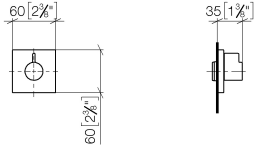

SYMETRICS Rubinetto incasso chiusura senso antiorario 1/2" - Dark Platinum
spazzolato

IMO

36 607 985

- rosetta 60 x 60 mm
- parte superiore con perno e boccola accorciabili

	Dark Platinum spazzolato	36 607 985-99
	Cromato	36 607 985-00
	Platinato spazzolato	36 607 985-06
	Platinato	36 607 985-08
	Light Gold spazzolato	36 607 985-27
	Ottone spazzolato (Oro 23k)	36 607 985-28
	Cromo spazzolato	36 607 985-93

Prodotti complementari necessari

Rubinetto da incasso 1/2" - 35 607 970 90

- Profondità d'incasso max. 145 mm
- profondità d'incasso min. 75 mm

36 607 985
mm [inches]

Certificati

DVGW_DW-
6501DN0116.

WRAS_2011026.

IAPMO_4976 (2).

LGA_29931.

WRAS_2010066.

DVGW_DW-
6512DN0706.

LGA_29932.

36 607 985

Elenco delle parti di ricambio

N.	Codice articolo	Denominazione	Quantità necessaria	Tempo di produzione
1	09 20 98 002-99	manopola	1	30
2	09 12 12 005 90	bussola a scatto	1	2
3	09 12 12 043-99	alloggio	1	30
4	09 14 10 017 90	guarnizione	1	2
5	90 31 11 004 00 90	perno	1	2
6	09 27 98 014-99	rosetta	1	30
7	09 21 02 151 90	bussola	1	2
8	90 90 03 202 00 90	parte superiore	1	2