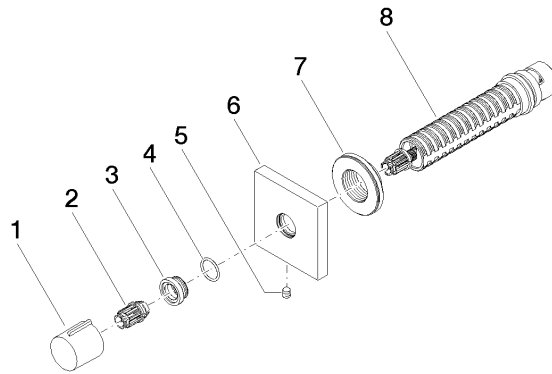

**IMO Rubinetto incasso chiusura senso antiorario 3/4" - Dark Platinum
spazzolato**

IMO

36 608 980

- rosetta 60 x 60 mm
- parte superiore con perno e boccola accorciabili

	Dark Platinum spazzolato	36 608 980-99
	Cromato	36 608 980-00
	Platinato spazzolato	36 608 980-06
	Platinato	36 608 980-08
	Dark Chrome	36 608 980-19
	Light Gold spazzolato	36 608 980-27
	Ottone spazzolato (Oro 23k)	36 608 980-28
	Nero opaco	36 608 980-33
	Cromo spazzolato	36 608 980-93

Prodotti complementari necessari

Rubinetto da incasso 3/4" - 35 608 970 90

- Profondità d'incasso max. 145 mm
- profondità d'incasso min. 75 mm

36 608 980
mm [inches]

Certificati

IAPMO_4976 (2). WRAS_2010066.

36 608 980

Elenco delle parti di ricambio

N.	Codice articolo	Denominazione	Quantità necessaria	Tempo di produzione
1	09 20 98 001-99	manopola	1	30
2	09 12 12 005 90	bussola a scatto	1	2
3	09 12 12 043-99	alloggio	1	30
4	09 14 10 017 90	guarnizione	1	2
5	90 31 11 004 00 90	perno	1	2
6	09 27 98 014-99	rosetta	1	30
7	09 21 02 151 90	bussola	1	2
8	90 90 03 128 00 90	parte superiore	1	2