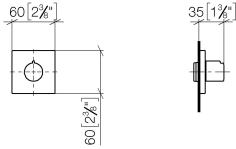

**IMO Rubinetto incasso chiusura senso antiorario 3/4" - Dark Platinum
spazzolato**

IMO

36 608 980

- rosetta 60 x 60 mm
- parte superiore con perno e boccola accorciabili

	Dark Platinum spazzolato	36 608 980-99
	Cromato	36 608 980-00
	Platinato spazzolato	36 608 980-06
	Platinato	36 608 980-08
	Dark Chrome	36 608 980-19
	Light Gold spazzolato	36 608 980-27
	Ottone spazzolato (Oro 23k)	36 608 980-28
	Nero opaco	36 608 980-33
	Cromo spazzolato	36 608 980-93

Prodotti complementari necessari

Rubinetto da incasso 3/4" - 35 608 970 90

- Profondità d'incasso max. 145 mm
- profondità d'incasso min. 75 mm

36 608 980
mm [inches]

Certificati

IAPMO_4976 (2). WRAS_2010066.

36 608 980

Elenco delle parti di ricambio

N.	Codice articolo	Denominazione	Quantità necessaria	Tempo di produzione
1	09 20 98 001-99	manopola	1	30
2	09 12 12 005 90	bussola a scatto	1	2
3	09 12 12 043-99	alloggio	1	30
4	09 14 10 017 90	guarnizione	1	2
5	90 31 11 004 00 90	perno	1	2
6	09 27 98 014-99	rosetta	1	30
7	09 21 02 151 90	bussola	1	2
8	90 90 03 128 00 90	parte superiore	1	2