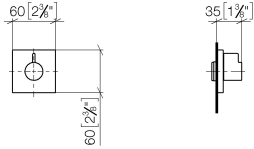

**SYMETRICS Rubinetto incasso chiusura senso antiorario 3/4" - Dark Platinum
spazzolato**

IMO

36 608 985

- rosetta 60 x 60 mm
- parte superiore con perno e boccola accorciabili

	Dark Platinum spazzolato	36 608 985-99
	Cromato	36 608 985-00
	Platinato spazzolato	36 608 985-06
	Platinato	36 608 985-08
	Dark Chrome	36 608 985-19
	Light Gold spazzolato	36 608 985-27
	Ottone spazzolato (Oro 23k)	36 608 985-28
	Nero opaco	36 608 985-33
	Cromo spazzolato	36 608 985-93

Prodotti complementari necessari

- Rubinetto da incasso 3/4" - 35 608 970 90**
- Profondità d'incasso max. 145 mm
 - profondità d'incasso min. 75 mm

36 608 985
mm [inches]

Certificati

IAPMO_4976 (2). WRAS_2010066.

36 608 985

Elenco delle parti di ricambio

N.	Codice articolo	Denominazione	Quantità necessaria	Tempo di produzione
1	09 20 98 002-99	manopola	1	30
2	09 12 12 005 90	bussola a scatto	1	2
3	09 12 12 043-99	alloggio	1	30
4	09 14 10 017 90	guarnizione	1	2
5	90 31 11 004 00 90	perno	1	2
6	09 27 98 014-99	rosetta	1	30
7	09 21 02 151 90	bussola	1	2
8	90 90 03 128 00 90	parte superiore	1	2