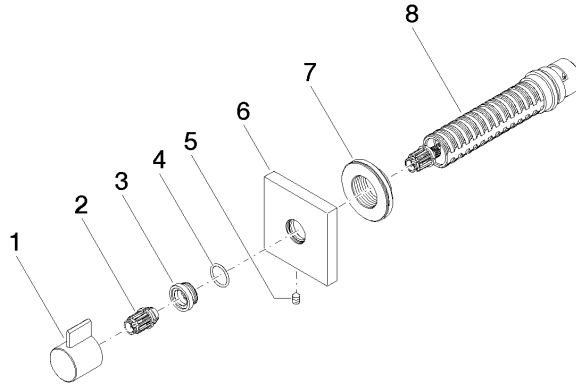

**SYMETRICS Rubinetto incasso chiusura senso antiorario 3/4" - Dark Platinum
spazzolato**

IMO

36 608 985

- rosetta 60 x 60 mm
- parte superiore con perno e boccola accorciabili

	Dark Platinum spazzolato	36 608 985-99
	Cromato	36 608 985-00
	Platinato spazzolato	36 608 985-06
	Platinato	36 608 985-08
	Dark Chrome	36 608 985-19
	Light Gold spazzolato	36 608 985-27
	Ottone spazzolato (Oro 23k)	36 608 985-28
	Nero opaco	36 608 985-33
	Cromo spazzolato	36 608 985-93

Prodotti complementari necessari

- Rubinetto da incasso 3/4" - 35 608 970 90**
- Profondità d'incasso max. 145 mm
 - profondità d'incasso min. 75 mm

36 608 985
mm [inches]

Certificati

IAPMO_4976 (2). WRAS_2010066.

36 608 985

Elenco delle parti di ricambio

N.	Codice articolo	Denominazione	Quantità necessaria	Tempo di produzione
1	09 20 98 002-99	manopola	1	30
2	09 12 12 005 90	bussola a scatto	1	2
3	09 12 12 043-99	alloggio	1	30
4	09 14 10 017 90	guarnizione	1	2
5	90 31 11 004 00 90	perno	1	2
6	09 27 98 014-99	rosetta	1	30
7	09 21 02 151 90	bussola	1	2
8	90 90 03 128 00 90	parte superiore	1	2