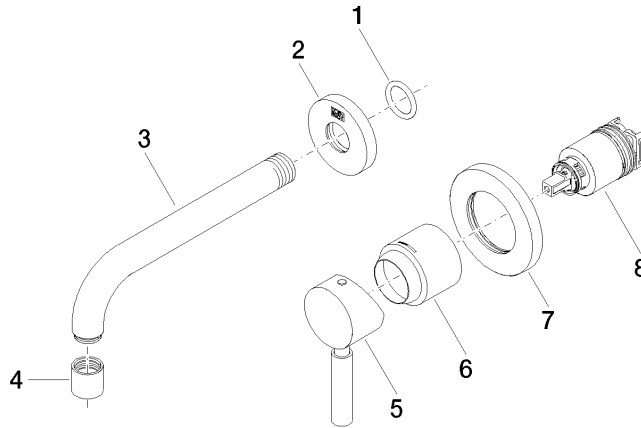

EDITION PRO Miscelatore monocomando lavabo incasso senza piletta - Cromato

36 810 626
mm [inches]

Diagramma di portata

Certificati

WRAS_2107048. LGA_9280.

EDITION PRO Miscelatore monocomando lavabo incasso senza piletta - Cromato

36 810 626

Elenco delle parti di ricambio

N.	Codice articolo	Denominazione	Quantità necessaria	Tempo di produzione
1	90 14 10 026 00 90	guarnizione	1	2
2	09 27 22 503-00	rosetta	1	10
3	04 28 22 115 10-00	bocca di erogazione	1	10
4	90 23 01 019 00-00	rompigetto	1	10
5	90 20 62 040 00-00	manopola	1	10
6	09 11 02 522-00	copertura	1	10
7	90 27 62 011 00-00	rosetta	1	10
8	90 15 05 064 01 90	cartuccia	1	2