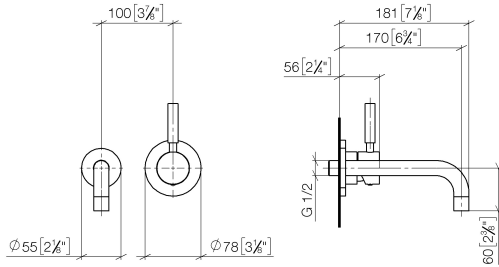

EDITION PRO Miscelatore monocomando lavabo incasso senza piletta - Cromato

36 810 626
mm [inches]

Diagramma di portata

Certificati

WRAS_2107048. LGA_9280.

EDITION PRO Miscelatore monocomando lavabo incasso senza piletta - Cromato

36 810 626

Elenco delle parti di ricambio

N.	Codice articolo	Denominazione	Quantità necessaria	Tempo di produzione
1	90 14 10 026 00 90	guarnizione	1	2
2	09 27 22 503-00	rosetta	1	10
3	04 28 22 115 10-00	bocca di erogazione	1	10
4	90 23 01 019 00-00	rompigetto	1	10
5	90 20 62 040 00-00	manopola	1	10
6	09 11 02 522-00	copertura	1	10
7	90 27 62 011 00-00	rosetta	1	10
8	90 15 05 064 01 90	cartuccia	1	2