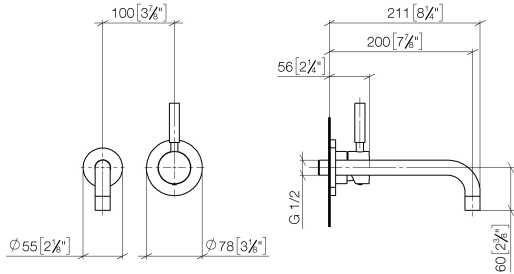

EDITION PRO Miscelatore monocomando lavabo incasso senza piletta -
Cromo spazzolato

36 812 626
mm [inches]

Diagramma di portata

Certificati

WRAS_2107048. LGA_9280.

**EDITION PRO Miscelatore monocomando lavabo incasso senza piletta -
Cromo spazzolato**

36 812 626

Elenco delle parti di ricambio

N.	Codice articolo	Denominazione	Quantità necessaria	Tempo di produzione
1	90 14 10 026 00 90	guarnizione	1	2
2	09 27 22 503-93	rosetta	1	20
3	04 28 22 116 10-93	bocca di erogazione	1	20
4	90 23 01 019 00-93	rompigetto	1	20
5	90 20 62 040 00-93	manopola	1	20
6	09 11 02 522-93	copertura	1	60
7	90 27 62 011 00-93	rosetta	1	20
8	90 15 05 064 01 90	cartuccia	1	2