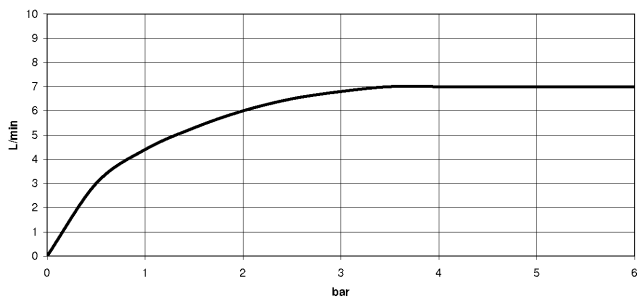

EDITION PRO Miscelatore monocomando lavabo incasso senza piletta -
Cromo spazzolato

36 812 626
mm [inches]

Diagramma di portata

Certificati

WRAS_2107048. LGA_9280.

**EDITION PRO Miscelatore monocomando lavabo incasso senza piletta -
Cromo spazzolato**