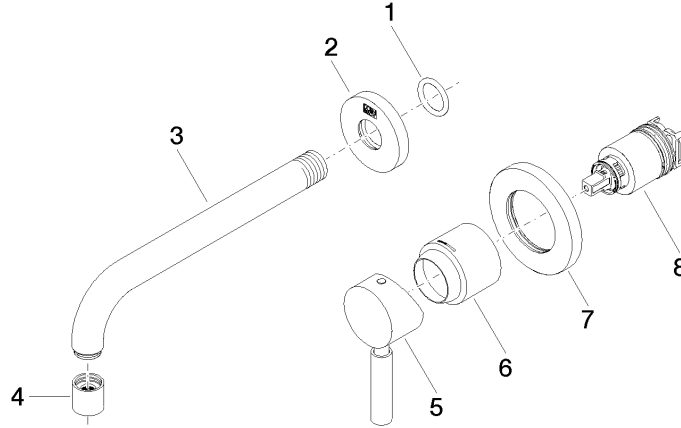

	Cromo spazzolato	36 812 626-93
	Cromato	36 812 626-00
	Nero opaco	36 812 626-33

Prodotti complementari necessari

- EDITION PRO Miscelatore monocomando da incasso miscelatore a destra -** 35 870 970 90
- Profondità d'incasso max. 95 mm
 - profondità d'incasso min. 80 mm

EDITION PRO Miscelatore monocomando lavabo incasso senza piletta -
Cromo spazzolato

36 812 626
mm [inches]

Diagramma di portata

Certificati

WRAS_2107048. LGA_9280.

**EDITION PRO Miscelatore monocomando lavabo incasso senza piletta -
Cromo spazzolato**

36 812 626

Elenco delle parti di ricambio

N.	Codice articolo	Denominazione	Quantità necessaria	Tempo di produzione
1	90 14 10 026 00 90	guarnizione	1	2
2	09 27 22 503-93	rosetta	1	20
3	04 28 22 116 10-93	bocca di erogazione	1	20
4	90 23 01 019 00-93	rompigetto	1	20
5	90 20 62 040 00-93	manopola	1	20
6	09 11 02 522-93	copertura	1	60
7	90 27 62 011 00-93	rosetta	1	20
8	90 15 05 064 01 90	cartuccia	1	2