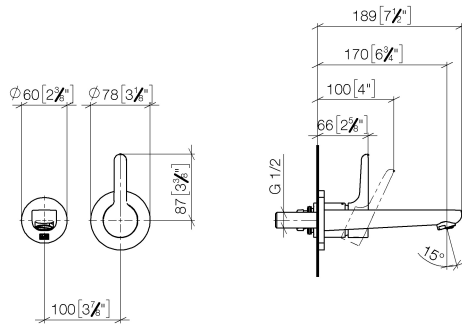

**DORNBRAUCHT YAMOU Miscelatore monocomando lavabo incasso senza piletta - Cromato**

36 860 831

- sporgenza 170 mm
- bocca fissa
- Getto circolare con aria
- diametro foro rubinetteria 37 mm
- diametro foro miscelatore monocomando 57 mm
- rosetta per bocca Ø 60mm
- portata max 6,8 l/min
- rosetta per miscelatore Ø 78mm

36 860 831  
mm [inches]

**Diagramma di portata**

**Certificati**

AbP\_10174.

ACS\_23 ACC NY  
460.

**DORNBRAUCHT YAMOU Miscelatore monocomando lavabo incasso senza piletta - Cromato**

36 860 831

**Elenco delle parti di ricambio**

N.	Codice articolo	Denominazione	Quantità necessaria	Tempo di produzione
1	09 24 03 080 90	prolunga	1	2
2	90 24 03 316 00 90	ugello	1	-
Il pezzo di ricambio non può più essere ordinato, si prega di ordinare l'articolo sostitutivo				
3	90 11 06 220 00-00	bocca di erogazione	1	-
Il pezzo di ricambio non può più essere ordinato, si prega di ordinare l'articolo sostitutivo				
4	90 27 83 026 00-00	rosetta	1	-
Il pezzo di ricambio non può più essere ordinato, si prega di ordinare l'articolo sostitutivo				
5	90 15 05 071 00 90	cartuccia	1	-
Il pezzo di ricambio non può più essere ordinato, si prega di ordinare l'articolo sostitutivo				
6	90 11 02 393 00-00	copertura	1	-
Il pezzo di ricambio non può più essere ordinato, si prega di ordinare l'articolo sostitutivo				
7	90 20 83 071 00-00	manopola	1	-
Il pezzo di ricambio non può più essere ordinato, si prega di ordinare l'articolo sostitutivo				
8	90 30 09 064 00 90	chiave	1	2