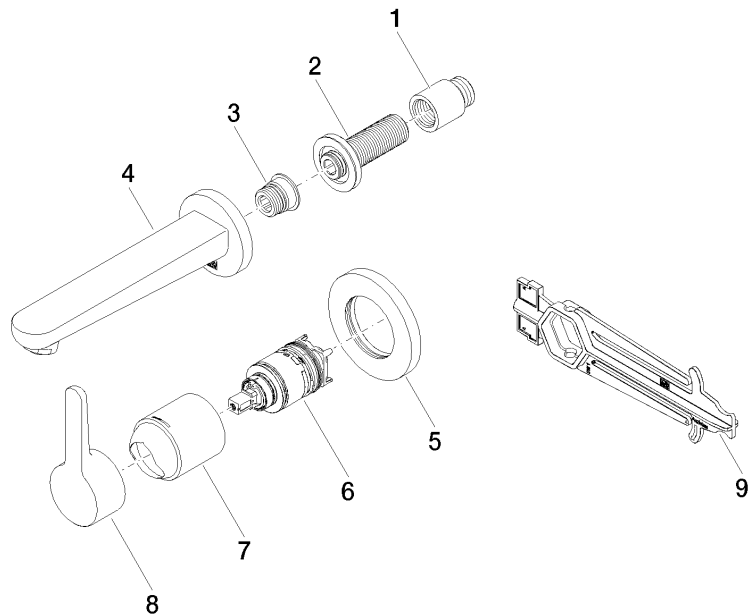

36 860 831  
mm [inches]

**Diagramma di portata**

**Certificati**

AbP\_10174.

ACS\_23 ACC NY  
460.

**DORNBRAUCHT YAMOU Miscelatore monocomando lavabo incasso senza piletta - Cromato**

36 860 831

**Elenco delle parti di ricambio**

N.	Codice articolo	Denominazione	Quantità necessaria	Tempo di produzione
1	09 24 03 080 90	prolunga	1	2
2	90 24 03 316 00 90	ugello	1	-
Il pezzo di ricambio non può più essere ordinato, si prega di ordinare l'articolo sostitutivo				
3	90 11 06 220 00-00	bocca di erogazione	1	-
Il pezzo di ricambio non può più essere ordinato, si prega di ordinare l'articolo sostitutivo				
4	90 27 83 026 00-00	rosetta	1	-
Il pezzo di ricambio non può più essere ordinato, si prega di ordinare l'articolo sostitutivo				
5	90 15 05 071 00 90	cartuccia	1	-
Il pezzo di ricambio non può più essere ordinato, si prega di ordinare l'articolo sostitutivo				
6	90 11 02 393 00-00	copertura	1	-
Il pezzo di ricambio non può più essere ordinato, si prega di ordinare l'articolo sostitutivo				
7	90 20 83 071 00-00	manopola	1	-
Il pezzo di ricambio non può più essere ordinato, si prega di ordinare l'articolo sostitutivo				
8	90 30 09 064 00 90	chiave	1	2