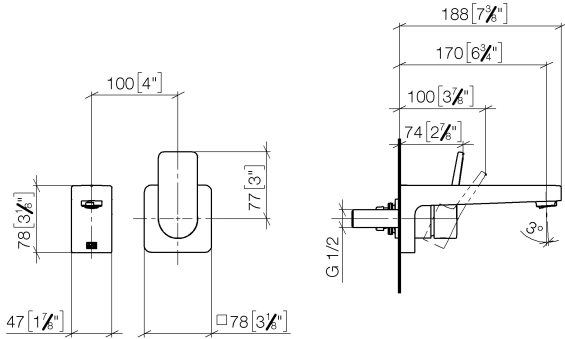

**DORNBRAUCHT YARRE Miscelatore monocomando lavabo incasso senza piletta - Cromato**

36 860 832

- sporgenza 170 mm
- bocca fissa
- Getto circolare con aria
- diametro foro rubinetteria 37 mm
- diametro foro miscelatore monocomando 57 mm
- rosetta per miscelatore 78 x 78mm
- portata max 6,8 l/min
- senza piombo
- rosetta per bocca Ø 60mm
- rosetta per miscelatore Ø 78mm

36 860 832  
mm [inches]

**Diagramma di portata**

**Certificati**

AbP\_10168. ACS\_23 ACC NY WRAS\_240504010.  
460.