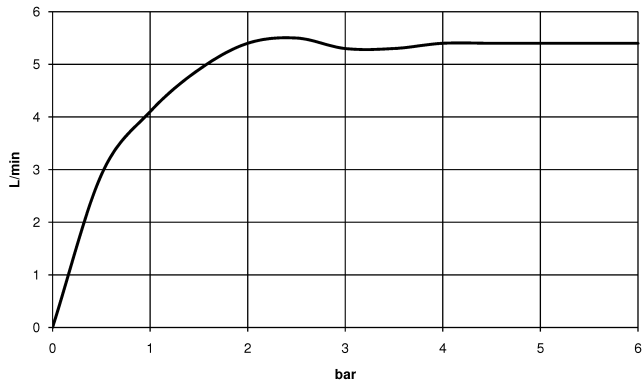

Diagramma di portata

Certificati

AbP_10168. ACS_23 ACC NY WRAS_240504010.
460.