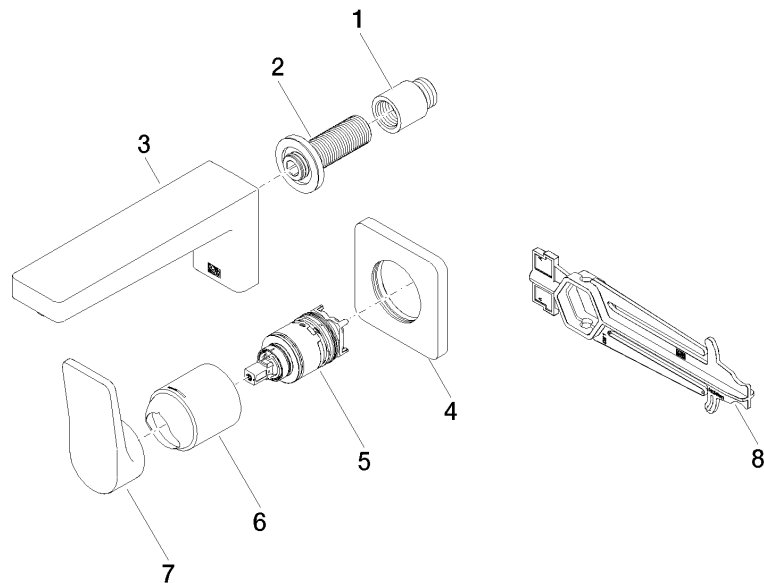

36 860 832  
mm [inches]

**Diagramma di portata**

**Certificati**

AbP\_10168. ACS\_23 ACC NY WRAS\_240504010.  
460.

## DORNBRACHT YARRE Miscelatore monocomando lavabo incasso senza piletta - Cromato

36 860 832

### Elenco delle parti di ricambio

N.	Codice articolo	Denominazione	Quantità necessaria	Tempo di produzione
1	09 24 03 080 90	prolunga	1	2
2	90 24 03 316 00 90	ugello	1	-
Il pezzo di ricambio non può più essere ordinato, si prega di ordinare l'articolo sostitutivo				
3	90 11 06 224 00-00	bocca di erogazione	1	-
Il pezzo di ricambio non può più essere ordinato, si prega di ordinare l'articolo sostitutivo				
4	90 27 83 027 00-00	rosetta	1	-
Il pezzo di ricambio non può più essere ordinato, si prega di ordinare l'articolo sostitutivo				
5	90 15 05 071 00 90	cartuccia	1	-
Il pezzo di ricambio non può più essere ordinato, si prega di ordinare l'articolo sostitutivo				
6	90 11 02 393 00-00	copertura	1	-
Il pezzo di ricambio non può più essere ordinato, si prega di ordinare l'articolo sostitutivo				
7	90 20 83 072 00-00	manopola	1	-
Il pezzo di ricambio non può più essere ordinato, si prega di ordinare l'articolo sostitutivo				
8	90 30 09 064 00 90	chiave	1	2