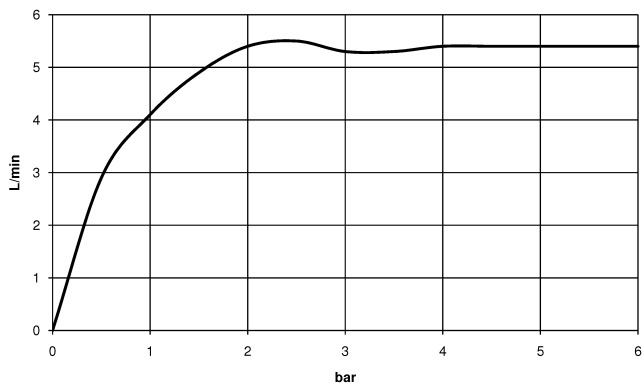

36 861 831 Versione del prodotto da 1/1/2023
mm [inches]

Diagramma di portata

Codes & Standards

DIN 4109

ISO 3822

Scottish Water
Byelaws

UK Water Supply
Regulations

Ü-Zeichen