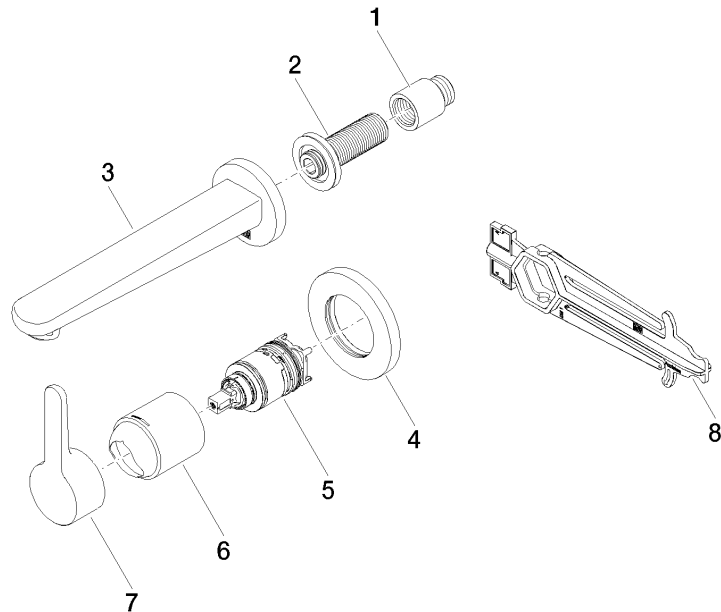

36 861 831 Versione del prodotto da 1/1/2023
mm [inches]

Diagramma di portata

Codes & Standards

DIN 4109

ISO 3822

Scottish Water
Byelaws

UK Water Supply
Regulations

Ü-Zeichen

XP P 41-280

DORNBACHT YAMOU Miscelatore monocomando lavabo incasso senza piletta - Cromato

36 861 831 Versione del prodotto da 1/1/2023

Certificati

AbP_10

ACS_23 ACC NY

WRAS_240504

DORNBRAUCHT YAMOU Miscelatore monocomando lavabo incasso senza piletta - Cromato

36 861 831 Versione del prodotto da 1/1/2023

Elenco delle parti di ricambio

N.	Codice articolo	Denominazione	Quantità necessaria	Tempo di produzione
1	09 24 03 080 90	prolunga	1	2
2	90 24 03 316 00 90	ugello	1	2
3	90 11 06 221 01-00	bocca di erogazione	1	2
4	90 27 83 026 00-00	rosetta	1	2
5	90 15 05 071 00 90	cartuccia	1	2
6	90 11 02 393 00-00	copertura	1	2
7	90 20 83 071 00-00	manopola	1	2
8	90 30 09 064 00 90	chiave	1	2