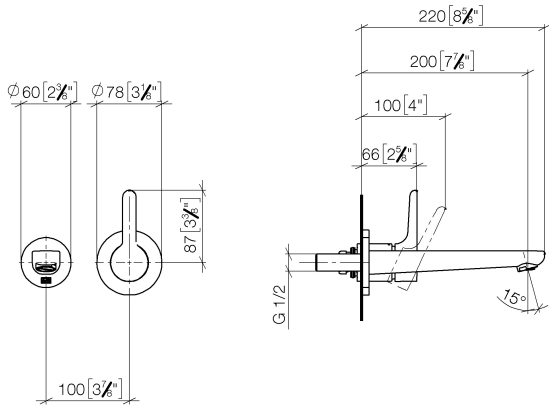

36 861 831 Versione del prodotto da 1/1/2023
mm [inches]

Diagramma di portata

Codes & Standards

DIN 4109

ISO 3822

Scottish Water
Byelaws

UK Water Supply
Regulations

Ü-Zeichen

36 861 831 Versione del prodotto da 1/1/2023

Elenco delle parti di ricambio

N.	Codice articolo	Denominazione	Quantità necessaria	Tempo di produzione
1	09 24 03 080 90	prolunga	1	2
2	90 24 03 316 00 90	ugello	1	2
3	90 11 06 221 01-00	bocca di erogazione	1	2
4	90 27 83 026 00-00	rosetta	1	2
5	90 15 05 071 00 90	cartuccia	1	2
6	90 11 02 393 00-00	copertura	1	2
7	90 20 83 071 00-00	manopola	1	2
8	90 30 09 064 00 90	chiave	1	2