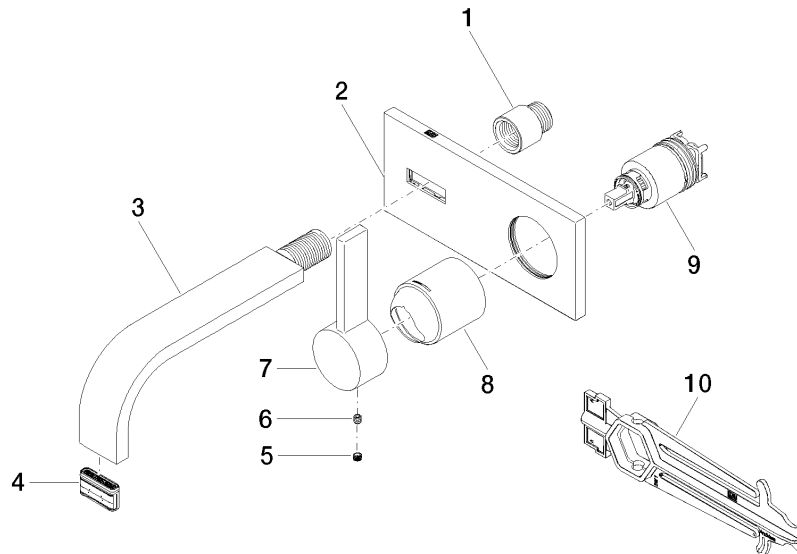

**MEM Miscelatore monocomando lavabo incasso con piastra di copertura senza pialetta - Champagne (Oro 22k)**

36 863 782  
mm [inches]

**Diagramma di portata**

**Codes & Standards**

DIN 4109

EN 817

ISO 3822

Scottish Water  
Byelaws

UK Water Supply  
Regulations

Ü-Zeichen

MEM Miscelatore monocomando lavabo incasso con piastra di copertura senza piletta - Champagne (Oro 22k)

---

36 863 782

Certificati

---

LGA\_29

DVGW\_DW-  
6512DN0

WRAS\_2107

**MEM Miscelatore monocomando lavabo incasso con piastra di copertura senza piletta - Champagne (Oro 22k)**

36 863 782

**Elenco delle parti di ricambio**

N.	Codice articolo	Denominazione	Quantità necessaria	Tempo di produzione
1	09 24 03 072 10 90	ugello	1	2
2	90 11 01 186 00-47	piastra	1	30
3	04 28 22 150 10-47	bocca di erogazione	1	30
4	90 29 03 109 00 90	rompigetto	1	2
5	90 31 20 109 00 90	tappo	1	2
6	90 31 11 030 00 90	perno	1	2
7	09 20 78 058-47	manopola	1	60
8	09 11 02 288-47	copertura	1	30
9	90 15 05 064 01 90	cartuccia	1	2
10	90 30 09 064 00 90	chiave	1	2