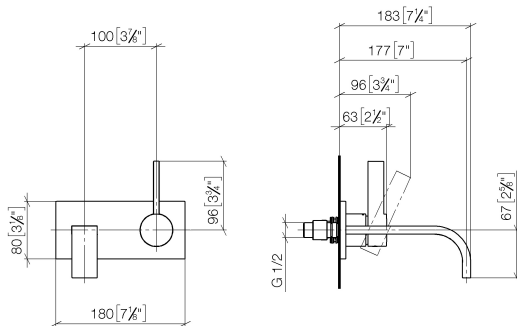

#### Miscelatore monocomando da incasso -

- Profondità d'incasso max. mm
- profondità d'incasso min. mm
- Possibilità di posizionare il miscelatore in alto, a sinistra o a destra della bocca.

35 860 970 90

**MEM Miscelatore monocomando lavabo incasso con piastra di copertura senza pialetta - Champagne (Oro 22k)**

36 863 782  
mm [inches]

**Diagramma di portata**

**Codes & Standards**

DIN 4109

EN 817

ISO 3822

Scottish Water  
Byelaws