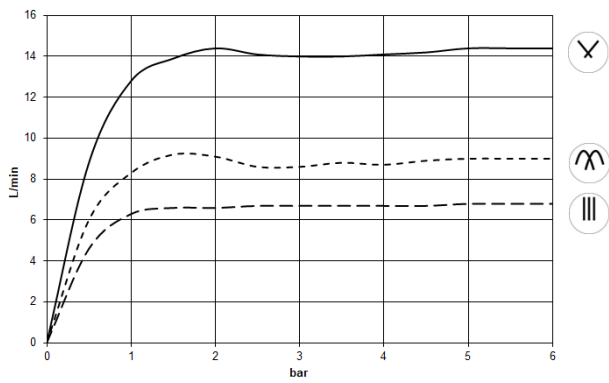

Diagramma di portata