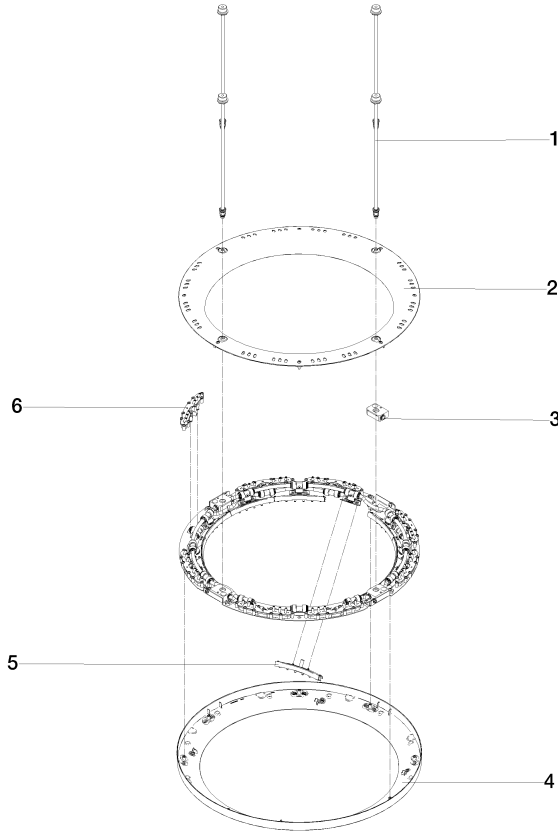

## SERIE NEUTRO AQUAHALO Pannello a pioggia - Cromato

41 750 979

- Kit componenti esterni
- Pannelli pioggia con 3 diversi tipi di getto
- AQUACIRCLE RAIN: Tenda antipioggia rotonda, portata max. 14 l/min (a 3 bar)
- TEMPEST RAIN: Pioggia naturale, portata max. 9 l/min (a 3 bar)
- DIAMOND RAIN: Anello pioggia, portata max. 6,8 l/min (a 3 bar)
- Diametro esterno: 605 mm, Diametro di apertura: 465 mm
- peso: 6 kg
- spot LED centrale 3000 K
- Classe di protezione IP67
- Comando consigliato: xTool
- Non adatto all'uso in un bagno turco.

### Prodotti complementari necessari

**SERIE NEUTRO AQUAHALO** 35 750 970-00  
**Scatola di installazione a soffitto  
UP - Cromato**

- Kit componenti interni
- Alloggiamento a soffitto 605 x 605 x 95 mm
- peso: 10 kg
- profondità d'incasso min. 110 mm
- Profondità d'incasso max. 150 mm

**SERIE NEUTRO AQUAHALO Pannello a pioggia - Cromato**

41 750 979

**Diagramma di portata**

SERIE NEUTRO AQUAHALO Pannello a pioggia - Cromato

41 750 979

Versione del prodotto da 4/1/2024

### Elenco delle parti di ricambio

Versione del prodotto da 4/1/2024

N.	Codice articolo	Denominazione	Quantità necessaria	Tempo di produzione
	90 28 22 605 01-00	distributore	13	10