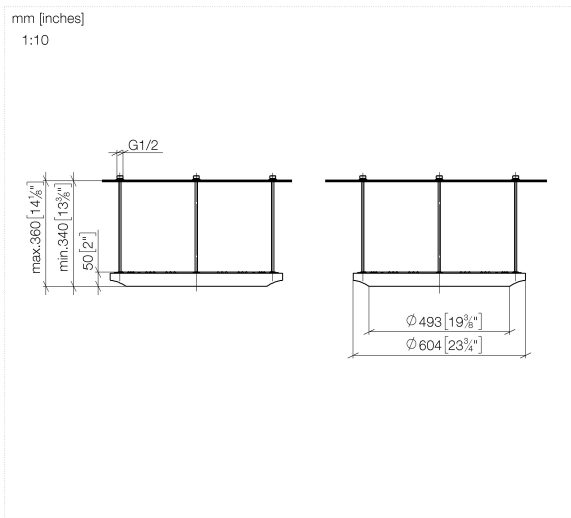

## SERIE NEUTRO AQUAHALO Pannello a pioggia - Cromato

41 750 979

- Kit componenti esterni
- Pannelli pioggia con 3 diversi tipi di getto
- AQUACIRCLE RAIN: Tenda antipioggia rotonda, portata max. 14 l/min (a 3 bar)
- TEMPEST RAIN: Pioggia naturale, portata max. 9 l/min (a 3 bar)
- DIAMOND RAIN: Anello pioggia, portata max. 6,8 l/min (a 3 bar)
- Diametro esterno: 605 mm, Diametro di apertura: 465 mm
- peso: 6 kg
- spot LED centrale 3000 K
- Classe di protezione IP67
- Comando consigliato: xTool
- Non adatto all'uso in un bagno turco.

### Prodotti complementari necessari

**SERIE NEUTRO AQUAHALO** 35 750 970-00  
**Scatola di installazione a soffitto  
UP - Cromato**

- Kit componenti interni
- Alloggiamento a soffitto 605 x 605 x 95 mm
- peso: 10 kg
- profondità d'incasso min. 110 mm
- Profondità d'incasso max. 150 mm

**SERIE NEUTRO AQUAHALO Pannello a pioggia - Cromato**

41 750 979

**Diagramma di portata**

SERIE NEUTRO AQUAHALO Pannello a pioggia - Cromato

41 750 979

Versione del prodotto da 4/1/2024