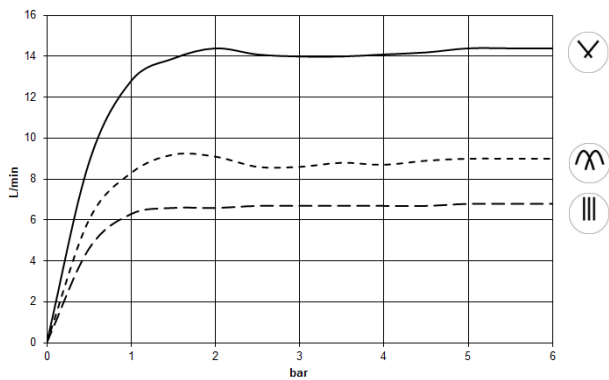

SERIE NEUTRO AQUAHALO Pannello a pioggia - Platinato spazzolato

41 750 979

Diagramma di portata

SERIE NEUTRO AQUAHALO Pannello a pioggia - Platinato spazzolato

41 750 979

Versione del prodotto da 4/1/2024

Parts for other
finishes can be found
here: [Cromato](#)