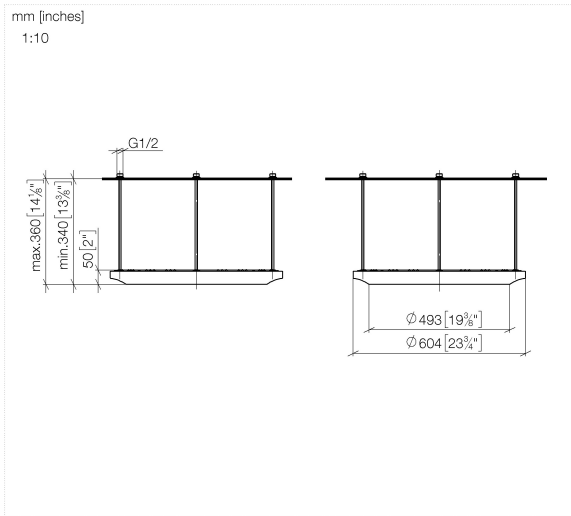

SERIE NEUTRO AQUAHALO Pannello a pioggia - Platinato spazzolato

41 750 979

- Kit componenti esterni
- Pannelli pioggia con 3 diversi tipi di getto
- AQUACIRCLE RAIN: Tenda antipioggia rotonda, portata max. 14 l/min (a 3 bar)
- TEMPEST RAIN: Pioggia naturale, portata max. 9 l/min (a 3 bar)
- DIAMOND RAIN: Anello pioggia, portata max. 6,8 l/min (a 3 bar)
- Diametro esterno: 605 mm, Diametro di apertura: 465 mm
- peso: 6 kg
- spot LED centrale 3000 K
- Classe di protezione IP67
- Comando consigliato: xTool
- Non adatto all'uso in un bagno turco.

SERIE NEUTRO AQUAHALO Pannello a pioggia - Platinato spazzolato

41 750 979

Diagramma di portata

SERIE NEUTRO AQUAHALO Pannello a pioggia - Platinato spazzolato

41 750 979

Versione del prodotto da 4/1/2024

Parts for other
finishes can be found
here: [Cromato](#)