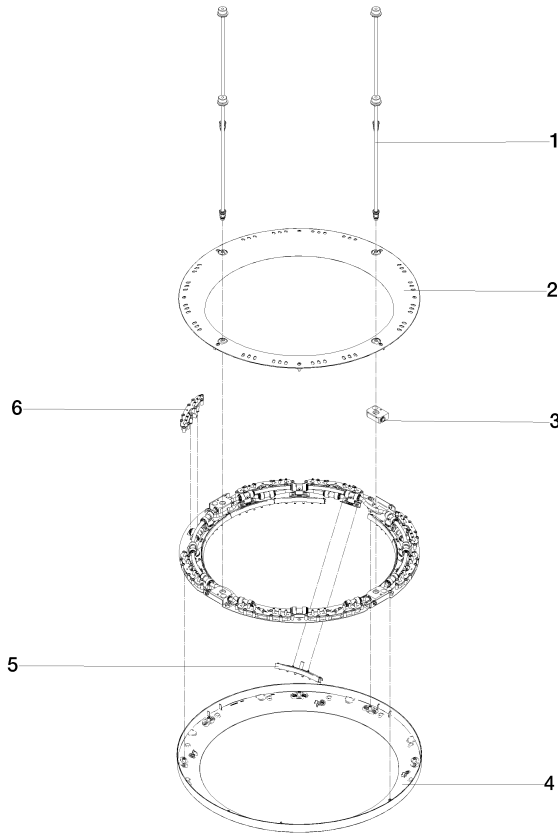

SERIE NEUTRO AQUAHALO Pannello a pioggia - Platinato spazzolato

41 750 979

- Kit componenti esterni
- Pannelli pioggia con 3 diversi tipi di getto
- AQUACIRCLE RAIN: Tenda antipioggia rotonda, portata max. 14 l/min (a 3 bar)
- TEMPEST RAIN: Pioggia naturale, portata max. 9 l/min (a 3 bar)
- DIAMOND RAIN: Anello pioggia, portata max. 6,8 l/min (a 3 bar)
- Diametro esterno: 605 mm, Diametro di apertura: 465 mm
- peso: 6 kg
- spot LED centrale 3000 K
- Classe di protezione IP67
- Comando consigliato: xTool
- Non adatto all'uso in un bagno turco.

	Platinato spazzolato	41 750 979-06
	Cromato	41 750 979-00
	Nero opaco	41 750 979-33
	Champagne spazzolato (Oro 22k)	41 750 979-46
	Champagne (Oro 22k)	41 750 979-47

Prodotti complementari necessari

- SERIE NEUTRO AQUAHALO** 35 750 970-06
Scatola di installazione a soffitto
UP - Platinato spazzolato
- Kit componenti interni
 - Alloggiamento a soffitto 605 x 605 x 95 mm
 - peso: 10 kg
 - profondità d'incasso min. 110 mm

SERIE NEUTRO AQUAHALO Pannello a pioggia - Platinato spazzolato

41 750 979

Diagramma di portata

SERIE NEUTRO AQUAHALO Pannello a pioggia - Platinato spazzolato

41 750 979

Versione del prodotto da 4/1/2024

Parts for other
finishes can be found
here: [Cromato](#)

SERIE NEUTRO AQUAHALO Pannello a pioggia - Platinato spazzolato

41 750 979

Elenco delle parti di ricambio

Versione del prodotto da 4/1/2024

N.	Codice articolo	Denominazione	Quantità necessaria	Tempo di produzione
	90 28 22 605 01-06	distributore	13	60