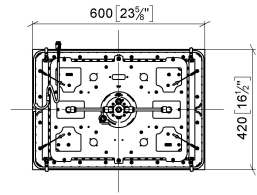

SERENITY SKY Pannello a pioggia per installazione a controsoffitto con luce - Dark Chrome

41 771 979

- Kit componenti esterni
- Pannello a pioggia con 2 tipi di getti
- PURIFY RAIN, 175 x 175 mm, portata max. 10 l/min (a 3 bar)
- FULL RAIN, 455 x 315 mm, portata max. 14 l/min (a 3 bar)
- Pannelli pioggia 600 x 420 mm
- profondità d'incasso min. 150 mm
- peso 15kg
- tubazione di alimentazione idrica (acqua calda/fredda): 2 x DN 20
- con sistema anticalcare
- Comando consigliato: xTool

Prodotti complementari necessari

SERENITY SKY Scatola di installazione a soffitto UP con luce 35 771 970 90

- Kit componenti interni
- scatola da incasso riflettente 662 x 482 mm RAL 9003 bianco segnale
- 2x ingressi filettatura int. 1/2"
- profondità d'incasso min. 150 mm
- peso 15kg
- Cavo di alimentazione 7 m
- Input 100-240 V CA 50-60Hz
- Output 24 V CC SELV / Classe II
- Controller ZigBee Light Link RGBW
- Da predisporre a cura del cliente: Zigbee Gateway

SERENITY SKY Pannello a pioggia per installazione a controsoffitto con luce - Dark Chrome

41 771 979
mm [inches]
1:10'

SERENITY SKY Pannello a pioggia per installazione a controsoffitto con luce - Dark Chrome