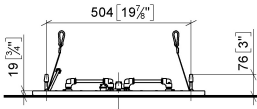

SERENITY SKY Pannello a pioggia per installazione a controsoffitto con luce - Dark Chrome

41 771 979

- Kit componenti esterni
- Pannello a pioggia con 2 tipi di getti
- PURIFY RAIN, 175 x 175 mm, portata max. 10 l/min (a 3 bar)
- FULL RAIN, 455 x 315 mm, portata max. 14 l/min (a 3 bar)
- Pannelli pioggia 600 x 420 mm
- profondità d'incasso min. 150 mm
- peso 15kg
- tubazione di alimentazione idrica (acqua calda/fredda): 2 x DN 20
- con sistema anticalcare
- Comando consigliato: xTool

Prodotti complementari necessari

SERENITY SKY Scatola di installazione a soffitto UP con luce 35 771 970 90

- Kit componenti interni
- scatola da incasso riflettente 662 x 482 mm RAL 9003 bianco segnale
- 2x ingressi filettatura int. 1/2"
- profondità d'incasso min. 150 mm
- peso 15kg
- Cavo di alimentazione 7 m
- Input 100-240 V CA 50-60Hz
- Output 24 V CC SELV / Classe II
- Controller ZigBee Light Link RGBW
- Da predisporre a cura del cliente: Zigbee Gateway

SERENITY SKY Pannello a pioggia per installazione a controsoffitto con luce - Dark Chrome

41 771 979
mm [inches]
1:10'

SERENITY SKY Pannello a pioggia per installazione a controsoffitto con luce - Dark Chrome