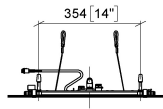

Prodotti complementari necessari

SERENITY SKY Scatola di installazione a soffitto UP con luce 35 771 970 90

- Kit componenti interni
- scatola da incasso riflettente 662 x 482 mm RAL 9003 bianco segnale
- 2x ingressi filettatura int. 1/2"
- profondità d'incasso min. 150 mm
- peso 15kg
- Cavo di alimentazione 7 m
- Input 100-240 V CA 50-60Hz
- Output 24 V CC SELV / Classe II
- Controller ZigBee Light Link RGBW
- Da predisporre a cura del cliente: Zigbee Gateway

SERENITY SKY Pannello a pioggia per installazione a controsoffitto con luce - Dark Chrome

41 771 979
mm [inches]
1:10'

SERENITY SKY Pannello a pioggia per installazione a controsoffitto con luce - Dark Chrome