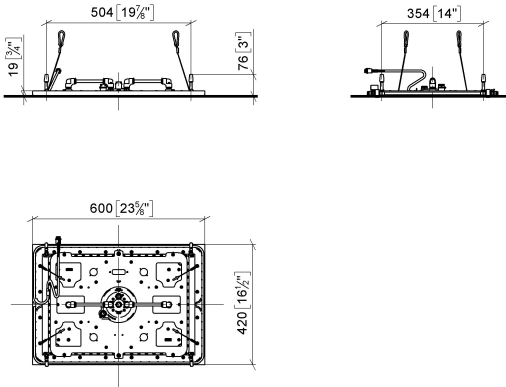

SERENITY SKY Pannello a pioggia per installazione a controsoffitto con luce - Bronzo spazzolato

41 771 979

- Kit componenti esterni
- Pannello a pioggia con 2 tipi di getti
- PURIFY RAIN, 175 x 175 mm, portata max. 10 l/min (a 3 bar)
- FULL RAIN, 455 x 315 mm, portata max. 14 l/min (a 3 bar)
- Pannelli pioggia 600 x 420 mm
- profondità d'incasso min. 150 mm
- peso 15kg
- tubazione di alimentazione idrica (acqua calda/fredda): 2 x DN 20
- con sistema anticalcare
- Comando consigliato: xTool

Prodotti complementari necessari

SERENITY SKY Scatola di installazione a soffitto UP con luce 35 771 970 90

- Kit componenti interni
- scatola da incasso riflettente 662 x 482 mm RAL 9003 bianco segnale
- 2x ingressi filettatura int. 1/2"
- profondità d'incasso min. 150 mm
- peso 15kg
- Cavo di alimentazione 7 m
- Input 100-240 V CA 50-60Hz
- Output 24 V CC SELV / Classe II
- Controller ZigBee Light Link RGBW
- Da predisporre a cura del cliente: Zigbee Gateway

SERENITY SKY Pannello a pioggia per installazione a controsoffitto con luce - Bronzo spazzolato

41 771 979
mm [inches]
1:10'

SERENITY SKY Pannello a pioggia per installazione a controsoffitto con luce - Bronzo spazzolato