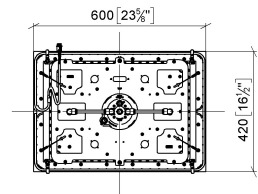

SERENITY SKY Pannello a pioggia per installazione a controsoffitto con luce - Champagne spazzolato (Oro 22k)

---

41 771 979
mm [inches]
1:10'