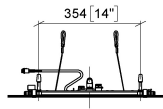

SERENITY SKY Pannello a pioggia per installazione a controsoffitto con luce - Champagne spazzolato (Oro 22k)

---

41 771 979
mm [inches]
1:10'