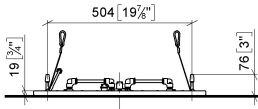

SERENITY SKY Pannello a pioggia per installazione a controsoffitto con luce - Champagne spazzolato (Oro 22k)

---

41 771 979
mm [inches]
1:10'