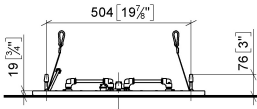

SERENITY SKY Pannello a pioggia per installazione a controsoffitto con luce - Champagne (Oro 22k)

41 771 979
mm [inches]
1:10'