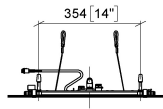

SERENITY SKY Pannello a pioggia per installazione a controsoffitto con luce - Champagne (Oro 22k)

41 771 979
mm [inches]
1:10'