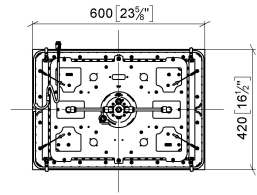

SERENITY SKY Pannello a pioggia per installazione a controsoffitto con luce - Champagne (Oro 22k)

41 771 979
mm [inches]
1:10'