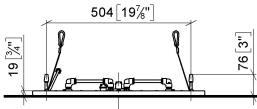

Prodotti complementari necessari

SERENITY SKY Scatola di installazione a soffitto UP con luce 35 771 970 90

- Kit componenti interni
- scatola da incasso riflettente 662 x 482 mm RAL 9003 bianco segnale
- 2x ingressi filettatura int. 1/2"
- profondità d'incasso min. 150 mm
- peso 15kg
- Cavo di alimentazione 7 m
- Input 100-240 V CA 50-60Hz
- Output 24 V CC SELV / Classe II
- Controller ZigBee Light Link RGBW
- Da predisporre a cura del cliente: Zigbee Gateway

SERENITY SKY Pannello a pioggia per installazione a controsoffitto con luce - Dark Platinum spazzolato

41 771 979
mm [inches]
1:10'

SERENITY SKY Pannello a pioggia per installazione a controsoffitto con luce - Dark Platinum spazzolato