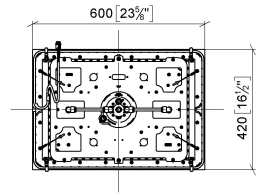

SERENITY SKY Pannello a pioggia per installazione a controsoffitto con luce - Dark Platinum spazzolato

41 771 979

- Kit componenti esterni
- Pannello a pioggia con 2 tipi di getti
- PURIFY RAIN, 175 x 175 mm, portata max. 10 l/min (a 3 bar)
- FULL RAIN, 455 x 315 mm, portata max. 14 l/min (a 3 bar)
- Pannelli pioggia 600 x 420 mm
- profondità d'incasso min. 150 mm
- peso 15kg
- tubazione di alimentazione idrica (acqua calda/fredda): 2 x DN 20
- con sistema anticalcare
- Comando consigliato: xTool

Prodotti complementari necessari

SERENITY SKY Scatola di installazione a soffitto UP con luce 35 771 970 90

- Kit componenti interni
- scatola da incasso riflettente 662 x 482 mm RAL 9003 bianco segnale
- 2x ingressi filettatura int. 1/2"
- profondità d'incasso min. 150 mm
- peso 15kg
- Cavo di alimentazione 7 m
- Input 100-240 V CA 50-60Hz
- Output 24 V CC SELV / Classe II
- Controller ZigBee Light Link RGBW
- Da predisporre a cura del cliente: Zigbee Gateway

SERENITY SKY Pannello a pioggia per installazione a controsoffitto con luce - Dark Platinum spazzolato

41 771 979
mm [inches]
1:10'

SERENITY SKY Pannello a pioggia per installazione a controsoffitto con luce - Dark Platinum spazzolato