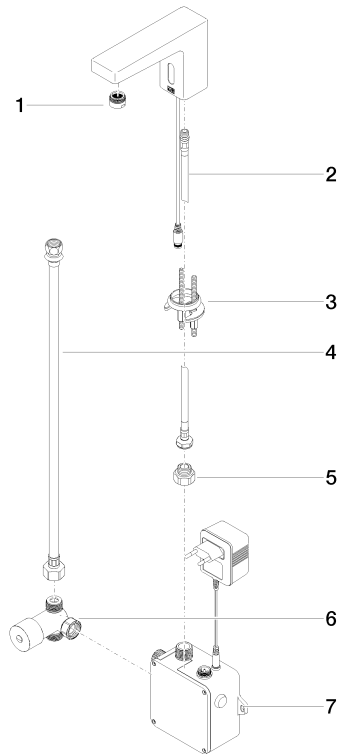

mm [inches]

1:5

**Diagramma di portata**

**Codes & Standards**

DIN 4109

EN 1717

ISO 3822

Scottish Water  
Byelaws

## DORNBACHT YARRE Rubinetterie lavabo con funzione di apertura e chiusura elettronica senza piletta - Cromato

---

44 521 832 Versione del prodotto da 10/1/2022

Certificati

---

LGA\_38

Belgaqua\_23-210-2 WRAS\_2211

### Elenco delle parti di ricambio

N.	Codice articolo	Denominazione	Quantità necessaria	Tempo di produzione
1	90 23 01 177 00-00	rompigetto	1	2
2	04 30 04 105 00 90	flessibile	1	2
3	90 30 11 504 00 90	set di fissaggio	1	2
4	12 506 970 90	Tubo flessibile di mandata -	1	2
5	09 24 03 185-00	ugello	1	10
6	90 30 50 081 00 90	valvola	1	2
7	90 10 01 247 00 90	scatola di valvole	1	2