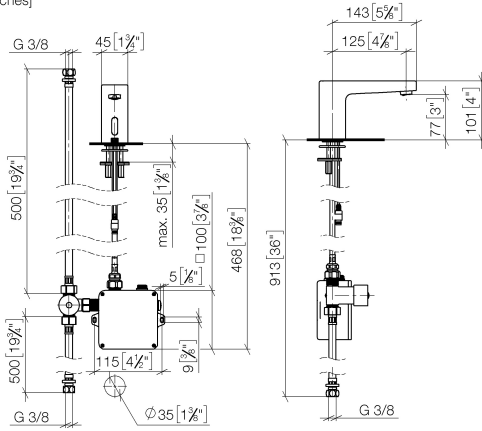

## DORNBRAUCH YARRE Rubinetterie lavabo con funzione di apertura e chiusura elettronica senza piletta - Cromato

44 521 832 Versione del prodotto da 10/1/2022

- Tecnologia di sensori a infrarossi
- sporgenza 125 mm
- altezza rubinetteria 101 mm
- altezza fino al rompigitto 80 mm
- diametro foro 35 mm
- bocca fissa
- portata max 5,7 l/min
- Getto circolare con aria
- Adatto per la disinfezione termica
- Spegnimento automatico al raggiungimento del tempo preimpostato
- Controllo indiretto della temperatura (sottopiano)
- Scatola di controllo inclusa
- Campo di rilevazione del sensore regolabile
- Funzionamento a batteria o tramite alimentatore (batterie non incluse)
- Sono necessarie 4 batterie AA (1,5 V)
- 1x tubo flessibile di mandata M 8 x 1 avvitato, tenuta controllata

mm [inches]

1:5

**Diagramma di portata**

**Codes & Standards**

DIN 4109

EN 1717

ISO 3822

Scottish Water  
Byelaws

### Elenco delle parti di ricambio

N.	Codice articolo	Denominazione	Quantità necessaria	Tempo di produzione
1	90 23 01 177 00-00	rompigetto	1	2
2	04 30 04 105 00 90	flessibile	1	2
3	90 30 11 504 00 90	set di fissaggio	1	2
4	12 506 970 90	Tubo flessibile di mandata -	1	2
5	09 24 03 185-00	ugello	1	10
6	90 30 50 081 00 90	valvola	1	2
7	90 10 01 247 00 90	scatola di valvole	1	2