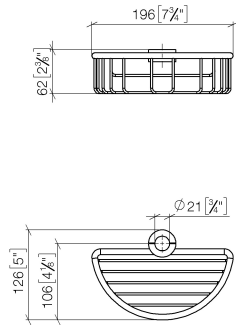

82 290 970

- larghezza 200mm
- altezza 62 mm
- sporgenza 125 mm

Compatibile con: IMO, LULU, MADISON,
MEM, TARA, CL.1, LISSÉ, VAIA, META,
CYO

	Dark Chrome	82 290 970-19
	Cromato	82 290 970-00
	Platinato spazzolato	82 290 970-06
	Platinato	82 290 970-08
	Ottone (Oro 23k)	82 290 970-09
	Light Gold	82 290 970-26
	Light Gold spazzolato	82 290 970-27
	Ottone spazzolato (Oro 23k)	82 290 970-28
	Nero opaco	82 290 970-33
	Bronzo spazzolato	82 290 970-42
	Champagne spazzolato (Oro 22k)	82 290 970-46
	Champagne (Oro 22k)	82 290 970-47
	Cromo spazzolato	82 290 970-93
	Dark Platinum spazzolato	82 290 970-99

82 290 970

mm [inches]

82 290 970

Parts for other
finishes can be found
here: Cromato