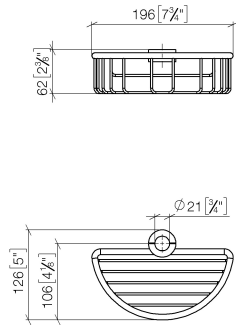

82 290 970

- larghezza 200mm
- altezza 62 mm
- sporgenza 125 mm

Compatibile con: IMO, LULU, MADISON,
MEM, TARA, CL.1, LISSÉ, VAIA, META,
CYO

	Light Gold	82 290 970-26
	Cromato	82 290 970-00
	Platinato spazzolato	82 290 970-06
	Platinato	82 290 970-08
	Ottone (Oro 23k)	82 290 970-09
	Dark Chrome	82 290 970-19
	Light Gold spazzolato	82 290 970-27
	Ottone spazzolato (Oro 23k)	82 290 970-28
	Nero opaco	82 290 970-33
	Bronzo spazzolato	82 290 970-42
	Champagne spazzolato (Oro 22k)	82 290 970-46
	Champagne (Oro 22k)	82 290 970-47
	Cromo spazzolato	82 290 970-93
	Dark Platinum spazzolato	82 290 970-99

82 290 970

mm [inches]

82 290 970

Parts for other
finishes can be found
here: Cromato

Elenco delle parti di ricambio

N.	Codice articolo	Denominazione	Quantità necessaria	Tempo di produzione
1	09 30 30 054 90	vite	4	2
2	08 17 97 520-26	sostegno	1	60
3	08 18 40 520 90	bussola	1	2
4	08 18 40 521 90	bussola	1	2
5	08 18 90 908-26	cestello	1	60