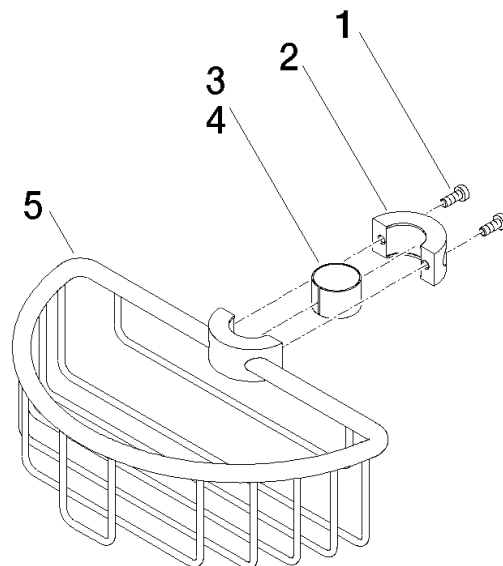

82 290 970

- larghezza 200mm
- altezza 62 mm
- sporgenza 125 mm

Compatibile con: IMO, LULU, MADISON,
MEM, TARA, CL.1, LISSÉ, VAIA, META,
CYO

	Light Gold	82 290 970-26
	Cromato	82 290 970-00
	Platinato spazzolato	82 290 970-06
	Platinato	82 290 970-08
	Ottone (Oro 23k)	82 290 970-09
	Dark Chrome	82 290 970-19
	Light Gold spazzolato	82 290 970-27
	Ottone spazzolato (Oro 23k)	82 290 970-28
	Nero opaco	82 290 970-33
	Bronzo spazzolato	82 290 970-42
	Champagne spazzolato (Oro 22k)	82 290 970-46
	Champagne (Oro 22k)	82 290 970-47
	Cromo spazzolato	82 290 970-93
	Dark Platinum spazzolato	82 290 970-99

82 290 970

mm [inches]

82 290 970

Parts for other
finishes can be found
here: Cromato

Elenco delle parti di ricambio

N.	Codice articolo	Denominazione	Quantità necessaria	Tempo di produzione
1	09 30 30 054 90	vite	4	2
2	08 17 97 520-26	sostegno	1	60
3	08 18 40 520 90	bussola	1	2
4	08 18 40 521 90	bussola	1	2
5	08 18 90 908-26	cestello	1	60