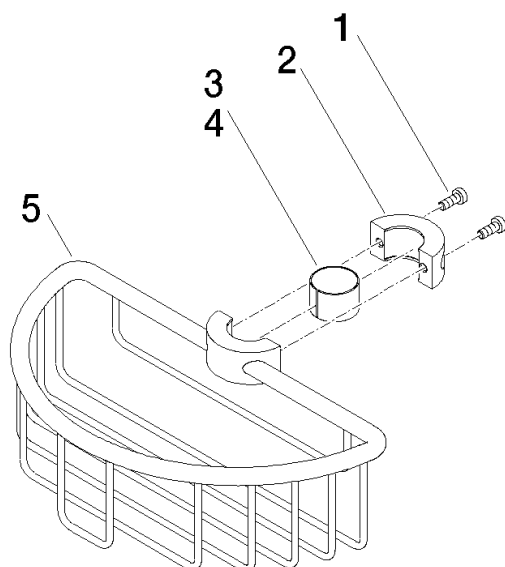

82 290 970

- larghezza 200mm
- altezza 62 mm
- sporgenza 125 mm

Compatibile con: IMO, LULU, MADISON,  
MEM, TARA, CL.1, LISSÉ, VAIA, META,  
CYO

	Light Gold spazzolato	82 290 970-27
	Cromato	82 290 970-00
	Platinato spazzolato	82 290 970-06
	Platinato	82 290 970-08
	Ottone (Oro 23k)	82 290 970-09
	Dark Chrome	82 290 970-19
	Light Gold	82 290 970-26
	Ottone spazzolato (Oro 23k)	82 290 970-28
	Nero opaco	82 290 970-33
	Bronzo spazzolato	82 290 970-42
	Champagne spazzolato (Oro 22k)	82 290 970-46
	Champagne (Oro 22k)	82 290 970-47
	Cromo spazzolato	82 290 970-93
	Dark Platinum spazzolato	82 290 970-99

82 290 970

mm [inches]

82 290 970

Parts for other  
finishes can be found  
here: Cromato

### Elenco delle parti di ricambio

N.	Codice articolo	Denominazione	Quantità necessaria	Tempo di produzione
1	09 30 30 054 90	vite	4	2
2	08 17 97 520-27	sostegno	1	60
3	08 18 40 520 90	bussola	1	2
4	08 18 40 521 90	bussola	1	2
5	08 18 90 908-27	cestello	1	60