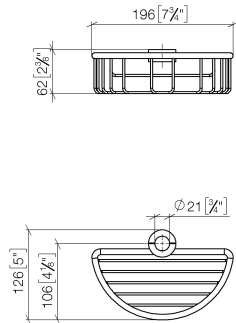

Cestello doccia per montaggio su asta a posteriori - Ottone spazzolato (Oro 23k)

IMO

82 290 970

- larghezza 200mm
- altezza 62 mm
- sporgenza 125 mm

Compatibile con: IMO, LULU, MADISON, MEM, TARA, CL.1, LISSÉ, VAIA, META, CYO

Cestello doccia per montaggio su asta a posteriori - Ottone spazzolato (Oro
23k)

IMO

82 290 970
mm [inches]

82 290 970
Parts for other
finishes can be found
here: Cromato

Elenco delle parti di ricambio

N.	Codice articolo	Denominazione	Quantità necessaria	Tempo di produzione
1	09 30 30 054 90	vite	4	2
2	08 17 97 520-28	sostegno	1	20
3	08 18 40 520 90	bussola	1	2
4	08 18 40 521 90	bussola	1	2
5	08 18 90 908-28	cestello	1	20