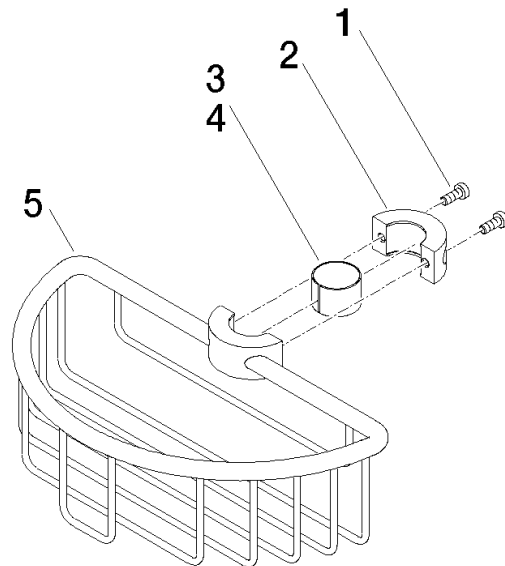

Cestello doccia per montaggio su asta a posteriori - Ottone spazzolato (Oro 23k)

IMO

82 290 970

- larghezza 200mm
- altezza 62 mm
- sporgenza 125 mm

Compatibile con: IMO, LULU, MADISON, MEM, TARA, CL.1, LISSÉ, VAIA, META, CYO

Cestello doccia per montaggio su asta a posteriori - Ottone spazzolato (Oro
23k)

IMO

82 290 970
mm [inches]

82 290 970
Parts for other
finishes can be found
here: Cromato

Elenco delle parti di ricambio

N.	Codice articolo	Denominazione	Quantità necessaria	Tempo di produzione
1	09 30 30 054 90	vite	4	2
2	08 17 97 520-28	sostegno	1	20
3	08 18 40 520 90	bussola	1	2
4	08 18 40 521 90	bussola	1	2
5	08 18 90 908-28	cestello	1	20