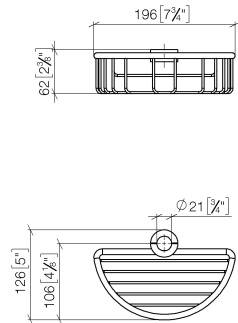

82 290 970

- larghezza 200mm
- altezza 62 mm
- sporgenza 125 mm

Compatibile con: IMO, LULU, MADISON,
MEM, TARA, CL.1, LISSÉ, VAIA, META,
CYO

	Nero opaco	82 290 970-33
	Cromato	82 290 970-00
	Platinato spazzolato	82 290 970-06
	Platinato	82 290 970-08
	Ottone (Oro 23k)	82 290 970-09
	Dark Chrome	82 290 970-19
	Light Gold	82 290 970-26
	Light Gold spazzolato	82 290 970-27
	Ottone spazzolato (Oro 23k)	82 290 970-28
	Bronzo spazzolato	82 290 970-42
	Champagne spazzolato (Oro 22k)	82 290 970-46
	Champagne (Oro 22k)	82 290 970-47
	Cromo spazzolato	82 290 970-93
	Dark Platinum spazzolato	82 290 970-99

82 290 970

mm [inches]

82 290 970

Parts for other
finishes can be found
here: Cromato

Elenco delle parti di ricambio

N.	Codice articolo	Denominazione	Quantità necessaria	Tempo di produzione
1	09 30 30 054 90	vite	4	2
2	08 17 97 520-33	sostegno	1	60
3	08 18 40 520 90	bussola	1	2
4	08 18 40 521 90	bussola	1	2
5	08 18 90 908-33	cestello	1	60