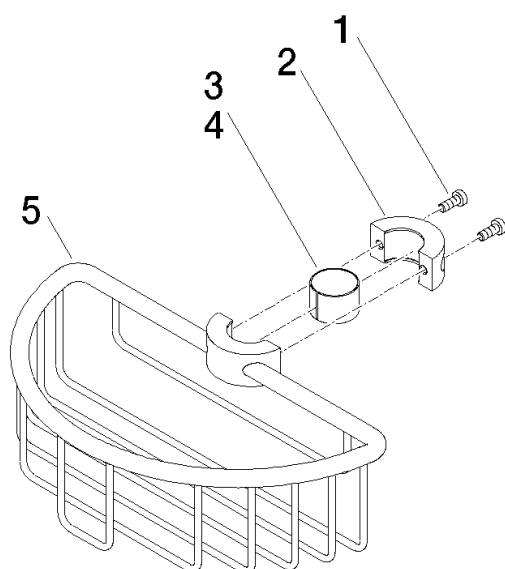

82 290 970

- larghezza 200mm
- altezza 62 mm
- sporgenza 125 mm

Compatibile con: IMO, LULU, MADISON,
MEM, TARA, CL.1, LISSÉ, VAIA, META,
CYO

	Nero opaco	82 290 970-33
	Cromato	82 290 970-00
	Platinato spazzolato	82 290 970-06
	Platinato	82 290 970-08
	Ottone (Oro 23k)	82 290 970-09
	Dark Chrome	82 290 970-19
	Light Gold	82 290 970-26
	Light Gold spazzolato	82 290 970-27
	Ottone spazzolato (Oro 23k)	82 290 970-28
	Bronzo spazzolato	82 290 970-42
	Champagne spazzolato (Oro 22k)	82 290 970-46
	Champagne (Oro 22k)	82 290 970-47
	Cromo spazzolato	82 290 970-93
	Dark Platinum spazzolato	82 290 970-99

82 290 970

mm [inches]

82 290 970

Parts for other
finishes can be found
here: Cromato

Elenco delle parti di ricambio

N.	Codice articolo	Denominazione	Quantità necessaria	Tempo di produzione
1	09 30 30 054 90	vite	4	2
2	08 17 97 520-33	sostegno	1	60
3	08 18 40 520 90	bussola	1	2
4	08 18 40 521 90	bussola	1	2
5	08 18 90 908-33	cestello	1	60