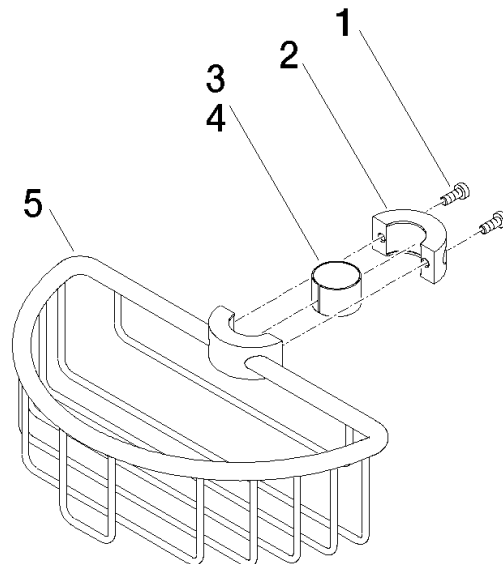

82 290 970

- larghezza 200mm
- altezza 62 mm
- sporgenza 125 mm

Compatibile con: IMO, LULU, MADISON,
MEM, TARA, CL.1, LISSÉ, VAIA, META,
CYO

	Bronzo spazzolato	82 290 970-42
	Cromato	82 290 970-00
	Platinato spazzolato	82 290 970-06
	Platinato	82 290 970-08
	Ottone (Oro 23k)	82 290 970-09
	Dark Chrome	82 290 970-19
	Light Gold	82 290 970-26
	Light Gold spazzolato	82 290 970-27
	Ottone spazzolato (Oro 23k)	82 290 970-28
	Nero opaco	82 290 970-33
	Champagne spazzolato (Oro 22k)	82 290 970-46
	Champagne (Oro 22k)	82 290 970-47
	Cromo spazzolato	82 290 970-93
	Dark Platinum spazzolato	82 290 970-99

82 290 970

mm [inches]

82 290 970

Parts for other
finishes can be found
here: Cromato

Elenco delle parti di ricambio

N.	Codice articolo	Denominazione	Quantità necessaria	Tempo di produzione
1	09 30 30 054 90	vite	4	2
2	08 17 97 520-42	sostegno	1	60
3	08 18 40 520 90	bussola	1	2
4	08 18 40 521 90	bussola	1	2
5	08 18 90 908-42	cestello	1	60