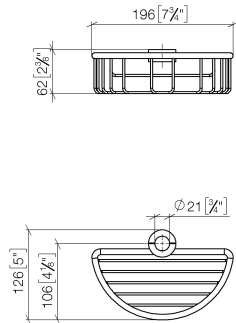

**Cestello doccia per montaggio su asta a posteriori - Champagne spazzolato  
(Oro 22k)**

IMO

82 290 970

- larghezza 200mm
- altezza 62 mm
- sporgenza 125 mm

Compatibile con: IMO, LULU, MADISON,  
MEM, TARA, CL.1, LISSÉ, VAIA, META,  
CYO

Cestello doccia per montaggio su asta a posteriori - Champagne spazzolato  
(Oro 22k)

IMO

82 290 970  
mm [inches]

82 290 970  
Parts for other  
finishes can be found  
here: Cromato

### Elenco delle parti di ricambio

N.	Codice articolo	Denominazione	Quantità necessaria	Tempo di produzione
1	09 30 30 054 90	vite	4	2
2	08 17 97 520-46	sostegno	1	30
3	08 18 40 520 90	bussola	1	2
4	08 18 40 521 90	bussola	1	2
5	08 18 90 908-46	cestello	1	30