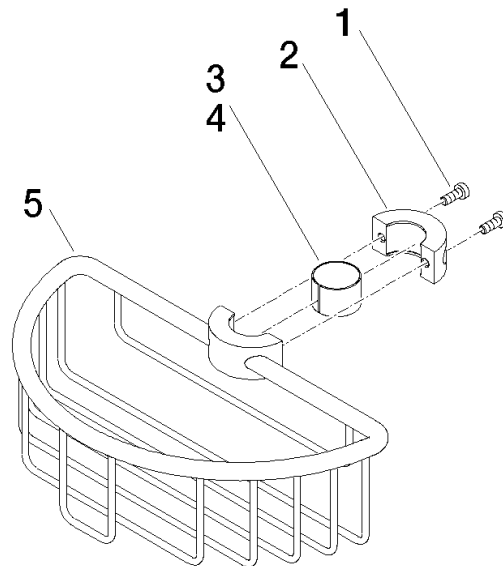

**Cestello doccia per montaggio su asta a posteriori - Champagne spazzolato  
(Oro 22k)**

IMO

82 290 970

- larghezza 200mm
- altezza 62 mm
- sporgenza 125 mm

Compatibile con: IMO, LULU, MADISON,  
MEM, TARA, CL.1, LISSÉ, VAIA, META,  
CYO

Cestello doccia per montaggio su asta a posteriori - Champagne spazzolato  
(Oro 22k)

IMO

82 290 970  
mm [inches]

82 290 970  
Parts for other  
finishes can be found  
here: Cromato

### Elenco delle parti di ricambio

N.	Codice articolo	Denominazione	Quantità necessaria	Tempo di produzione
1	09 30 30 054 90	vite	4	2
2	08 17 97 520-46	sostegno	1	30
3	08 18 40 520 90	bussola	1	2
4	08 18 40 521 90	bussola	1	2
5	08 18 90 908-46	cestello	1	30