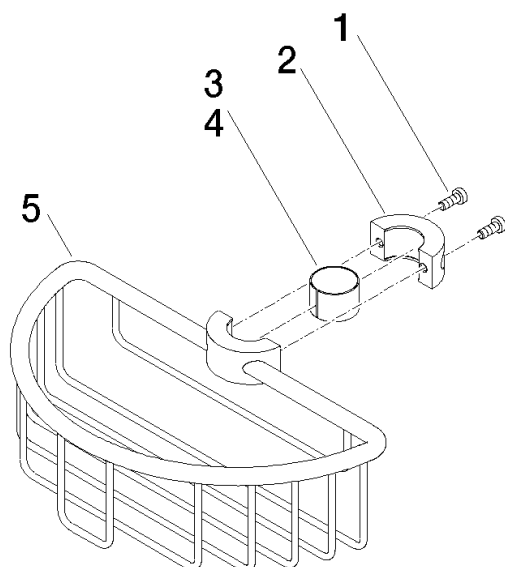

82 290 970

- larghezza 200mm
- altezza 62 mm
- sporgenza 125 mm

Compatibile con: IMO, LULU, MADISON,
MEM, TARA, CL.1, LISSÉ, VAIA, META,
CYO

	Champagne (Oro 22k)	82 290 970-47
	Cromato	82 290 970-00
	Platinato spazzolato	82 290 970-06
	Platinato	82 290 970-08
	Ottone (Oro 23k)	82 290 970-09
	Dark Chrome	82 290 970-19
	Light Gold	82 290 970-26
	Light Gold spazzolato	82 290 970-27
	Ottone spazzolato (Oro 23k)	82 290 970-28
	Nero opaco	82 290 970-33
	Bronzo spazzolato	82 290 970-42
	Champagne spazzolato (Oro 22k)	82 290 970-46
	Cromo spazzolato	82 290 970-93
	Dark Platinum spazzolato	82 290 970-99

82 290 970

mm [inches]

82 290 970

Parts for other
finishes can be found
here: Cromato

Elenco delle parti di ricambio

N.	Codice articolo	Denominazione	Quantità necessaria	Tempo di produzione
1	09 30 30 054 90	vite	4	2
2	08 17 97 520-47	sostegno	1	30
3	08 18 40 520 90	bussola	1	2
4	08 18 40 521 90	bussola	1	2
5	08 18 90 908-47	cestello	1	30