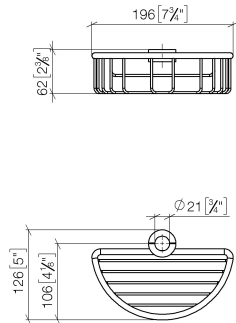

82 290 970

- larghezza 200mm
- altezza 62 mm
- sporgenza 125 mm

Compatibile con: IMO, LULU, MADISON,
MEM, TARA, CL.1, LISSÉ, VAIA, META,
CYO

	Champagne (Oro 22k)	82 290 970-47
	Cromato	82 290 970-00
	Platinato spazzolato	82 290 970-06
	Platinato	82 290 970-08
	Ottone (Oro 23k)	82 290 970-09
	Dark Chrome	82 290 970-19
	Light Gold	82 290 970-26
	Light Gold spazzolato	82 290 970-27
	Ottone spazzolato (Oro 23k)	82 290 970-28
	Nero opaco	82 290 970-33
	Bronzo spazzolato	82 290 970-42
	Champagne spazzolato (Oro 22k)	82 290 970-46
	Cromo spazzolato	82 290 970-93
	Dark Platinum spazzolato	82 290 970-99

82 290 970

mm [inches]

82 290 970

Parts for other
finishes can be found
here: Cromato

Elenco delle parti di ricambio

N.	Codice articolo	Denominazione	Quantità necessaria	Tempo di produzione
1	09 30 30 054 90	vite	4	2
2	08 17 97 520-47	sostegno	1	30
3	08 18 40 520 90	bussola	1	2
4	08 18 40 521 90	bussola	1	2
5	08 18 90 908-47	cestello	1	30