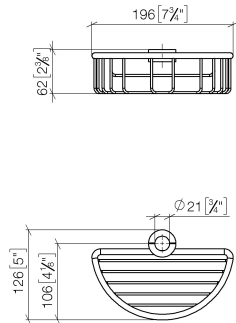

82 290 970

- larghezza 200mm
- altezza 62 mm
- sporgenza 125 mm

Compatibile con: IMO, LULU, MADISON,
MEM, TARA, CL.1, LISSÉ, VAIA, META,
CYO

	Cromo spazzolato	82 290 970-93
	Cromato	82 290 970-00
	Platinato spazzolato	82 290 970-06
	Platinato	82 290 970-08
	Ottone (Oro 23k)	82 290 970-09
	Dark Chrome	82 290 970-19
	Light Gold	82 290 970-26
	Light Gold spazzolato	82 290 970-27
	Ottone spazzolato (Oro 23k)	82 290 970-28
	Nero opaco	82 290 970-33
	Bronzo spazzolato	82 290 970-42
	Champagne spazzolato (Oro 22k)	82 290 970-46
	Champagne (Oro 22k)	82 290 970-47
	Dark Platinum spazzolato	82 290 970-99

82 290 970

mm [inches]

82 290 970

Parts for other
finishes can be found
here: Cromato

Elenco delle parti di ricambio

N.	Codice articolo	Denominazione	Quantità necessaria	Tempo di produzione
1	09 30 30 054 90	vite	4	2
2	08 17 97 520-93	sostegno	1	20
3	08 18 40 520 90	bussola	1	2
4	08 18 40 521 90	bussola	1	2
5	08 18 90 908-93	cestello	1	20