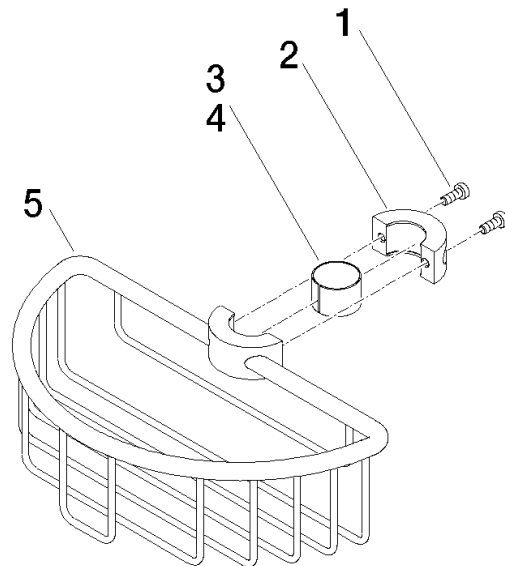

82 290 970

- larghezza 200mm
- altezza 62 mm
- sporgenza 125 mm

Compatibile con: IMO, LULU, MADISON,
MEM, TARA, CL.1, LISSÉ, VAIA, META,
CYO

	Cromo spazzolato	82 290 970-93
	Cromato	82 290 970-00
	Platinato spazzolato	82 290 970-06
	Platinato	82 290 970-08
	Ottone (Oro 23k)	82 290 970-09
	Dark Chrome	82 290 970-19
	Light Gold	82 290 970-26
	Light Gold spazzolato	82 290 970-27
	Ottone spazzolato (Oro 23k)	82 290 970-28
	Nero opaco	82 290 970-33
	Bronzo spazzolato	82 290 970-42
	Champagne spazzolato (Oro 22k)	82 290 970-46
	Champagne (Oro 22k)	82 290 970-47
	Dark Platinum spazzolato	82 290 970-99

82 290 970

mm [inches]

82 290 970

Parts for other
finishes can be found
here: Cromato

Elenco delle parti di ricambio

N.	Codice articolo	Denominazione	Quantità necessaria	Tempo di produzione
1	09 30 30 054 90	vite	4	2
2	08 17 97 520-93	sostegno	1	20
3	08 18 40 520 90	bussola	1	2
4	08 18 40 521 90	bussola	1	2
5	08 18 90 908-93	cestello	1	20