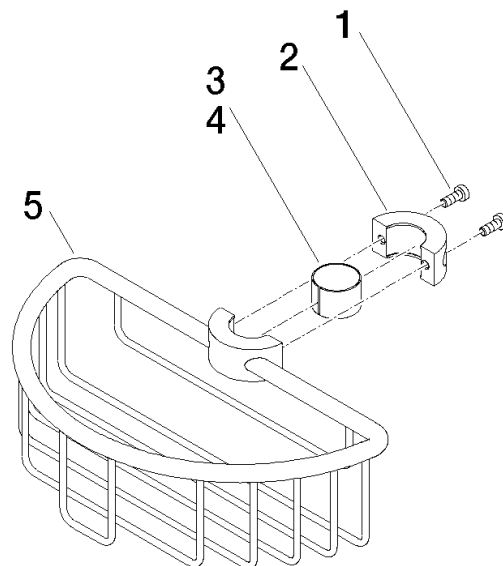

82 290 970

- larghezza 200mm
- altezza 62 mm
- sporgenza 125 mm

Compatibile con: IMO, LULU, MADISON, MEM, TARA, CL.1, LISSÉ, VAIA, META, CYO

	Dark Platinum spazzolato	82 290 970-99
	Cromato	82 290 970-00
	Platinato spazzolato	82 290 970-06
	Platinato	82 290 970-08
	Ottone (Oro 23k)	82 290 970-09
	Dark Chrome	82 290 970-19
	Light Gold	82 290 970-26
	Light Gold spazzolato	82 290 970-27
	Ottone spazzolato (Oro 23k)	82 290 970-28
	Nero opaco	82 290 970-33
	Bronzo spazzolato	82 290 970-42
	Champagne spazzolato (Oro 22k)	82 290 970-46
	Champagne (Oro 22k)	82 290 970-47
	Cromo spazzolato	82 290 970-93

82 290 970

mm [inches]

82 290 970

Parts for other  
finishes can be found  
here: Cromato

### Elenco delle parti di ricambio

N.	Codice articolo	Denominazione	Quantità necessaria	Tempo di produzione
1	09 30 30 054 90	vite	4	2
2	08 17 97 520-99	sostegno	1	30
3	08 18 40 520 90	bussola	1	2
4	08 18 40 521 90	bussola	1	2
5	08 18 90 908-99	cestello	1	30