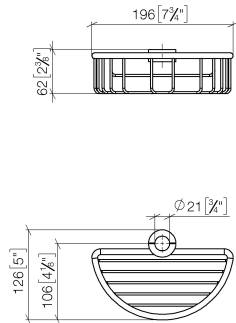

82 290 970

- larghezza 200mm
- altezza 62 mm
- sporgenza 125 mm

Compatibile con: IMO, LULU, MADISON, MEM, TARA, CL.1, LISSÉ, VAIA, META, CYO

	Dark Platinum spazzolato	82 290 970-99
	Cromato	82 290 970-00
	Platinato spazzolato	82 290 970-06
	Platinato	82 290 970-08
	Ottone (Oro 23k)	82 290 970-09
	Dark Chrome	82 290 970-19
	Light Gold	82 290 970-26
	Light Gold spazzolato	82 290 970-27
	Ottone spazzolato (Oro 23k)	82 290 970-28
	Nero opaco	82 290 970-33
	Bronzo spazzolato	82 290 970-42
	Champagne spazzolato (Oro 22k)	82 290 970-46
	Champagne (Oro 22k)	82 290 970-47
	Cromo spazzolato	82 290 970-93

82 290 970

mm [inches]

82 290 970

Parts for other  
finishes can be found  
here: Cromato

### Elenco delle parti di ricambio

N.	Codice articolo	Denominazione	Quantità necessaria	Tempo di produzione
1	09 30 30 054 90	vite	4	2
2	08 17 97 520-99	sostegno	1	30
3	08 18 40 520 90	bussola	1	2
4	08 18 40 521 90	bussola	1	2
5	08 18 90 908-99	cestello	1	30