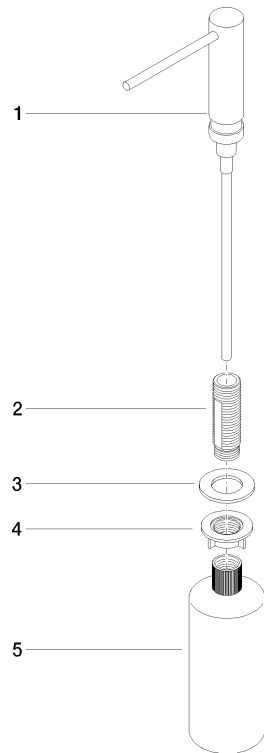

82 424 970

- sporgenza 124 mm
- bottiglia da 500 ml di volume
- riempibile dall'alto
- unità di dosaggio orientabile
- altezza 125 mm
- larghezza 30mm
- diametro foro 25 mm

Compatibile con ELIO, ENO, MEM, META SQUARE, SYNC e TARA ULTRA

Compatibile con: ELIO, MEM, ENO, SYNC, TARA ULTRA, META SQUARE

	Ottone (Oro 23k)	82 424 970-09
	Cromato	82 424 970-00
	Platinato spazzolato	82 424 970-06
	Platinato	82 424 970-08
	Dark Chrome	82 424 970-19
	Ottone spazzolato (Oro 23k)	82 424 970-28
	Nero opaco	82 424 970-33
	Champagne spazzolato (Oro 22k)	82 424 970-46
	Champagne (Oro 22k)	82 424 970-47
	Cromo spazzolato	82 424 970-93
	Dark Platinum spazzolato	82 424 970-99

82 424 970

mm [inches]

82 424 970

Parts for other
finishes can be found
here: Cromato

Elenco delle parti di ricambio

N.	Codice articolo	Denominazione	Quantità necessaria	Tempo di produzione
1	90 10 10 539 00-09	dispenser	1	40
2	08 10 10 527 90	sostegno	1	2
3	09 14 05 014 90	guarnizione	1	2
4	08 10 10 517 90	dado	1	2
5	90 10 10 603 00 90	recipiente	1	2