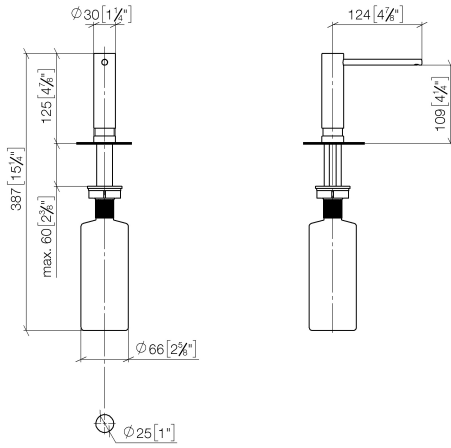

82 424 970

- sporgenza 124 mm
- bottiglia da 500 ml di volume
- riempibile dall'alto
- unità di dosaggio orientabile
- altezza 125 mm
- larghezza 30mm
- diametro foro 25 mm

Compatibile con ELIO, ENO, MEM, META SQUARE, SYNC e TARA ULTRA

Compatibile con: ELIO, MEM, ENO, SYNC, TARA ULTRA, META SQUARE

	Ottone (Oro 23k)	82 424 970-09
	Cromato	82 424 970-00
	Platinato spazzolato	82 424 970-06
	Platinato	82 424 970-08
	Dark Chrome	82 424 970-19
	Ottone spazzolato (Oro 23k)	82 424 970-28
	Nero opaco	82 424 970-33
	Champagne spazzolato (Oro 22k)	82 424 970-46
	Champagne (Oro 22k)	82 424 970-47
	Cromo spazzolato	82 424 970-93
	Dark Platinum spazzolato	82 424 970-99

82 424 970

mm [inches]

82 424 970

Parts for other
finishes can be found
here: Cromato

Elenco delle parti di ricambio

N.	Codice articolo	Denominazione	Quantità necessaria	Tempo di produzione
1	90 10 10 539 00-09	dispenser	1	40
2	08 10 10 527 90	sostegno	1	2
3	09 14 05 014 90	guarnizione	1	2
4	08 10 10 517 90	dado	1	2
5	90 10 10 603 00 90	recipiente	1	2