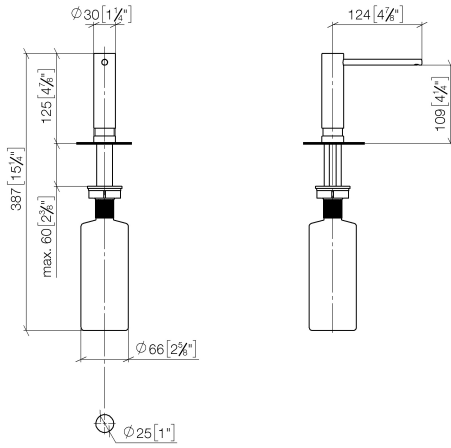

82 424 970

- sporgenza 124 mm
- bottiglia da 500 ml di volume
- riempibile dall'alto
- unità di dosaggio orientabile
- altezza 125 mm
- larghezza 30mm
- diametro foro 25 mm

Compatibile con ELIO, ENO, MEM, META SQUARE, SYNC e TARA ULTRA

Compatibile con: ELIO, MEM, ENO, SYNC, TARA ULTRA, META SQUARE

	Dark Chrome	82 424 970-19
	Cromato	82 424 970-00
	Platinato spazzolato	82 424 970-06
	Platinato	82 424 970-08
	Ottone (Oro 23k)	82 424 970-09
	Ottone spazzolato (Oro 23k)	82 424 970-28
	Nero opaco	82 424 970-33
	Champagne spazzolato (Oro 22k)	82 424 970-46
	Champagne (Oro 22k)	82 424 970-47
	Cromo spazzolato	82 424 970-93
	Dark Platinum spazzolato	82 424 970-99

82 424 970

mm [inches]

82 424 970

Parts for other  
finishes can be found  
here: [Cromato](#)