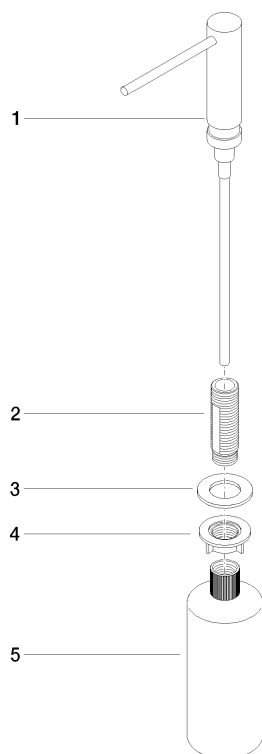

82 424 970

- sporgenza 124 mm
- bottiglia da 500 ml di volume
- riempibile dall'alto
- unità di dosaggio orientabile
- altezza 125 mm
- larghezza 30mm
- diametro foro 25 mm

Compatibile con ELIO, ENO, MEM, META SQUARE, SYNC e TARA ULTRA

Compatibile con: ELIO, MEM, ENO, SYNC, TARA ULTRA, META SQUARE

	Nero opaco	82 424 970-33
	Cromato	82 424 970-00
	Platinato spazzolato	82 424 970-06
	Platinato	82 424 970-08
	Ottone (Oro 23k)	82 424 970-09
	Dark Chrome	82 424 970-19
	Ottone spazzolato (Oro 23k)	82 424 970-28
	Champagne spazzolato (Oro 22k)	82 424 970-46
	Champagne (Oro 22k)	82 424 970-47
	Cromo spazzolato	82 424 970-93
	Dark Platinum spazzolato	82 424 970-99

82 424 970

mm [inches]

82 424 970

Parts for other
finishes can be found
here: Cromato

Elenco delle parti di ricambio

N.	Codice articolo	Denominazione	Quantità necessaria	Tempo di produzione
1	90 10 10 539 00-33	dispenser	1	30
2	08 10 10 527 90	sostegno	1	2
3	09 14 05 014 90	guarnizione	1	2
4	08 10 10 517 90	dado	1	2
5	90 10 10 603 00 90	recipiente	1	2