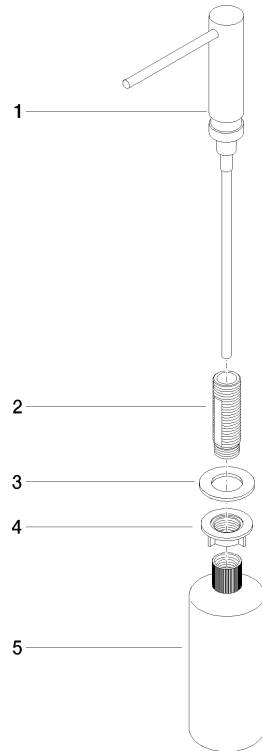

82 424 970

- sporgenza 124 mm
- bottiglia da 500 ml di volume
- riempibile dall'alto
- unità di dosaggio orientabile
- altezza 125 mm
- larghezza 30mm
- diametro foro 25 mm

Compatibile con ELIO, ENO, MEM, META SQUARE, SYNC e TARA ULTRA

Compatibile con: ELIO, MEM, ENO, SYNC, TARA ULTRA, META SQUARE

	Champagne spazzolato (Oro 22k)	82 424 970-46
	Cromato	82 424 970-00
	Platinato spazzolato	82 424 970-06
	Platinato	82 424 970-08
	Ottone (Oro 23k)	82 424 970-09
	Dark Chrome	82 424 970-19
	Ottone spazzolato (Oro 23k)	82 424 970-28
	Nero opaco	82 424 970-33
	Champagne (Oro 22k)	82 424 970-47
	Cromo spazzolato	82 424 970-93
	Dark Platinum spazzolato	82 424 970-99

82 424 970

mm [inches]

82 424 970

Parts for other  
finishes can be found  
here: Cromato

### Elenco delle parti di ricambio

N.	Codice articolo	Denominazione	Quantità necessaria	Tempo di produzione
1	90 10 10 539 00-46	dispenser	1	30
2	08 10 10 527 90	sostegno	1	2
3	09 14 05 014 90	guarnizione	1	2
4	08 10 10 517 90	dado	1	2
5	90 10 10 603 00 90	recipiente	1	2