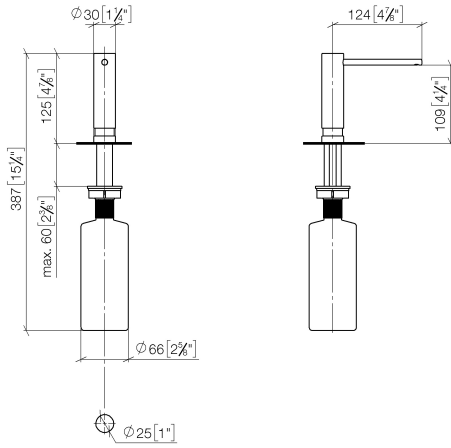

82 424 970

- sporgenza 124 mm
- bottiglia da 500 ml di volume
- riempibile dall'alto
- unità di dosaggio orientabile
- altezza 125 mm
- larghezza 30mm
- diametro foro 25 mm

Compatibile con ELIO, ENO, MEM, META SQUARE, SYNC e TARA ULTRA

82 424 970

mm [inches]

82 424 970

Parts for other  
finishes can be found  
here: Cromato

### Elenco delle parti di ricambio

N.	Codice articolo	Denominazione	Quantità necessaria	Tempo di produzione
1	90 10 10 539 00-46	dispenser	1	30
2	08 10 10 527 90	sostegno	1	2
3	09 14 05 014 90	guarnizione	1	2
4	08 10 10 517 90	dado	1	2
5	90 10 10 603 00 90	recipiente	1	2