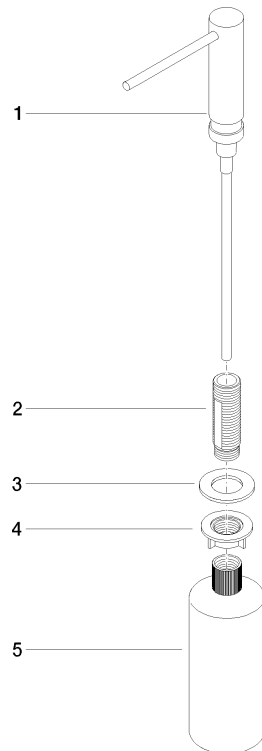

82 424 970

- sporgenza 124 mm
- bottiglia da 500 ml di volume
- riempibile dall'alto
- unità di dosaggio orientabile
- altezza 125 mm
- larghezza 30mm
- diametro foro 25 mm

Compatibile con ELIO, ENO, MEM, META SQUARE, SYNC e TARA ULTRA

Compatibile con: ELIO, MEM, ENO, SYNC, TARA ULTRA, META SQUARE

	Champagne (Oro 22k)	82 424 970-47
	Cromato	82 424 970-00
	Platinato spazzolato	82 424 970-06
	Platinato	82 424 970-08
	Ottone (Oro 23k)	82 424 970-09
	Dark Chrome	82 424 970-19
	Ottone spazzolato (Oro 23k)	82 424 970-28
	Nero opaco	82 424 970-33
	Champagne spazzolato (Oro 22k)	82 424 970-46
	Cromo spazzolato	82 424 970-93
	Dark Platinum spazzolato	82 424 970-99

82 424 970

mm [inches]

82 424 970

Parts for other
finishes can be found
here: Cromato

Elenco delle parti di ricambio

N.	Codice articolo	Denominazione	Quantità necessaria	Tempo di produzione
1	90 10 10 539 00-47	dispenser	1	30
2	08 10 10 527 90	sostegno	1	2
3	09 14 05 014 90	guarnizione	1	2
4	08 10 10 517 90	dado	1	2
5	90 10 10 603 00 90	recipiente	1	2