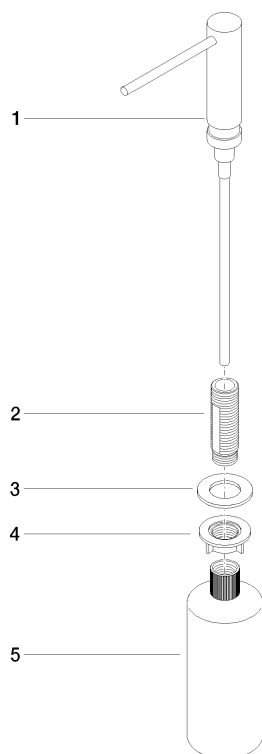

82 424 970

- sporgenza 124 mm
- bottiglia da 500 ml di volume
- riempibile dall'alto
- unità di dosaggio orientabile
- altezza 125 mm
- larghezza 30mm
- diametro foro 25 mm

Compatibile con ELIO, ENO, MEM, META SQUARE, SYNC e TARA ULTRA

Compatibile con: ELIO, MEM, ENO, SYNC, TARA ULTRA, META SQUARE

	Cromo spazzolato	82 424 970-93
	Cromato	82 424 970-00
	Platinato spazzolato	82 424 970-06
	Platinato	82 424 970-08
	Ottone (Oro 23k)	82 424 970-09
	Dark Chrome	82 424 970-19
	Ottone spazzolato (Oro 23k)	82 424 970-28
	Nero opaco	82 424 970-33
	Champagne spazzolato (Oro 22k)	82 424 970-46
	Champagne (Oro 22k)	82 424 970-47
	Dark Platinum spazzolato	82 424 970-99

82 424 970

mm [inches]

82 424 970

Parts for other
finishes can be found
here: Cromato

Elenco delle parti di ricambio

N.	Codice articolo	Denominazione	Quantità necessaria	Tempo di produzione
1	90 10 10 539 00-93	dispenser	1	20
2	08 10 10 527 90	sostegno	1	2
3	09 14 05 014 90	guarnizione	1	2
4	08 10 10 517 90	dado	1	2
5	90 10 10 603 00 90	recipiente	1	2