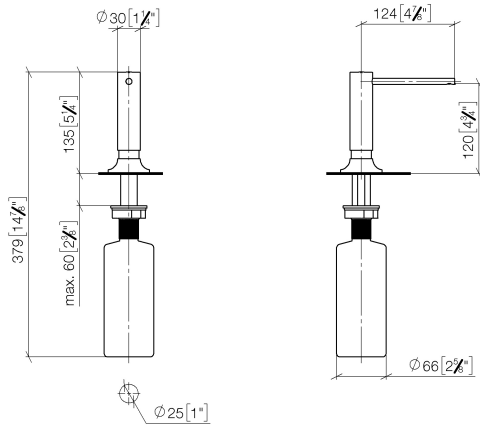

82 434 809

- sporgenza 140 mm
- bottiglia da 500 ml di volume
- riempibile dall'alto
- unità di dosaggio orientabile
- altezza 124 mm
- rosetta Ø 55 mm
- diametro foro 25 mm

	Platinato spazzolato	82 434 809-06
	Cromato	82 434 809-00
	Platinato	82 434 809-08
	Ottone (Oro 23k)	82 434 809-09
	Dark Chrome	82 434 809-19
	Ottone spazzolato (Oro 23k)	82 434 809-28
	Nero opaco	82 434 809-33
	Champagne spazzolato (Oro 22k)	82 434 809-46
	Champagne (Oro 22k)	82 434 809-47
	Cromo spazzolato	82 434 809-93
	Dark Platinum spazzolato	82 434 809-99

82 434 809

mm [inches]

82 434 809

Parts for other finishes can be found here: Cromato

Elenco delle parti di ricambio

N.	Codice articolo	Denominazione	Quantità necessaria	Tempo di produzione
1	90 10 10 534 00-06	dispenser	1	10
2	90 27 87 042 00-06	rosetta	1	-
Il pezzo di ricambio non può più essere ordinato, si prega di ordinare l'articolo sostitutivo				
3	09 14 10 112 90	guarnizione	1	2
4	08 10 10 527 90	sostegno	1	2
5	05 23 10 001 00 90	set di fissaggio	1	2
6	90 10 10 603 00 90	recipiente	1	2