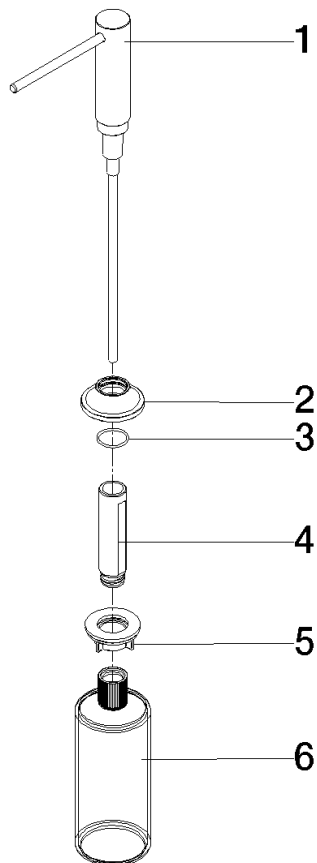

82 434 809

- sporgenza 140 mm
- bottiglia da 500 ml di volume
- riempibile dall'alto
- unità di dosaggio orientabile
- altezza 124 mm
- rosetta Ø 55 mm
- diametro foro 25 mm

	Platinato spazzolato	82 434 809-06
	Cromato	82 434 809-00
	Platinato	82 434 809-08
	Ottone (Oro 23k)	82 434 809-09
	Dark Chrome	82 434 809-19
	Ottone spazzolato (Oro 23k)	82 434 809-28
	Nero opaco	82 434 809-33
	Champagne spazzolato (Oro 22k)	82 434 809-46
	Champagne (Oro 22k)	82 434 809-47
	Cromo spazzolato	82 434 809-93
	Dark Platinum spazzolato	82 434 809-99

82 434 809

mm [inches]

82 434 809

Parts for other finishes can be found here: Cromato

Elenco delle parti di ricambio

N.	Codice articolo	Denominazione	Quantità necessaria	Tempo di produzione
1	90 10 10 534 00-06	dispenser	1	10
2	90 27 87 042 00-06	rosetta	1	-
Il pezzo di ricambio non può più essere ordinato, si prega di ordinare l'articolo sostitutivo				
3	09 14 10 112 90	guarnizione	1	2
4	08 10 10 527 90	sostegno	1	2
5	05 23 10 001 00 90	set di fissaggio	1	2
6	90 10 10 603 00 90	recipiente	1	2