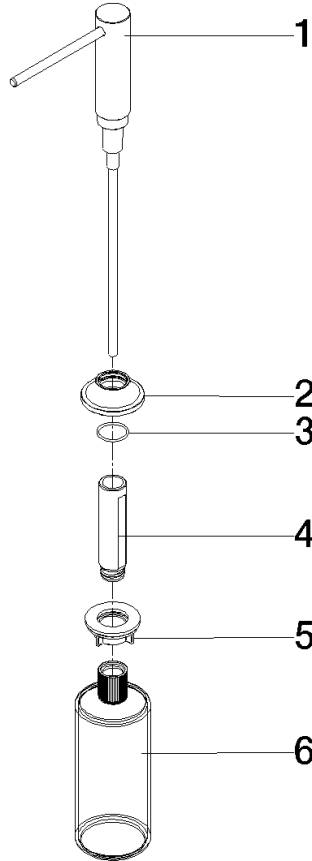

82 434 809

- sporgenza 140 mm
- bottiglia da 500 ml di volume
- riempibile dall'alto
- unità di dosaggio orientabile
- altezza 124 mm
- rosetta Ø 55 mm
- diametro foro 25 mm

	Platinato	82 434 809-08
	Cromato	82 434 809-00
	Platinato spazzolato	82 434 809-06
	Ottone (Oro 23k)	82 434 809-09
	Dark Chrome	82 434 809-19
	Ottone spazzolato (Oro 23k)	82 434 809-28
	Nero opaco	82 434 809-33
	Champagne spazzolato (Oro 22k)	82 434 809-46
	Champagne (Oro 22k)	82 434 809-47
	Cromo spazzolato	82 434 809-93
	Dark Platinum spazzolato	82 434 809-99

82 434 809

mm [inches]

82 434 809

Parts for other finishes can be found here: Cromato

Elenco delle parti di ricambio

N.	Codice articolo	Denominazione	Quantità necessaria	Tempo di produzione
1	90 10 10 534 00-08	dispenser	1	40
2	90 27 87 042 00-08	rosetta	1	-
Il pezzo di ricambio non può più essere ordinato, si prega di ordinare l'articolo sostitutivo				
3	09 14 10 112 90	guarnizione	1	2
4	08 10 10 527 90	sostegno	1	2
5	05 23 10 001 00 90	set di fissaggio	1	2
6	90 10 10 603 00 90	recipiente	1	2