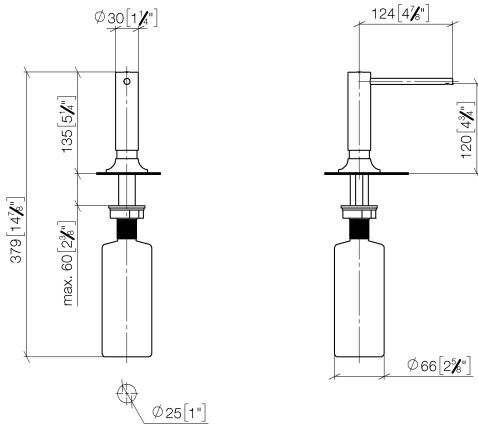

82 434 809

- sporgenza 140 mm
- bottiglia da 500 ml di volume
- riempibile dall'alto
- unità di dosaggio orientabile
- altezza 124 mm
- rosetta Ø 55 mm
- diametro foro 25 mm

	Ottone spazzolato (Oro 23k)	82 434 809-28
	Cromato	82 434 809-00
	Platinato spazzolato	82 434 809-06
	Platinato	82 434 809-08
	Ottone (Oro 23k)	82 434 809-09
	Dark Chrome	82 434 809-19
	Nero opaco	82 434 809-33
	Champagne spazzolato (Oro 22k)	82 434 809-46
	Champagne (Oro 22k)	82 434 809-47
	Cromo spazzolato	82 434 809-93
	Dark Platinum spazzolato	82 434 809-99

82 434 809

mm [inches]

82 434 809

Parts for other finishes can be found here: Cromato

Elenco delle parti di ricambio

N.	Codice articolo	Denominazione	Quantità necessaria	Tempo di produzione
1	90 10 10 534 00-28	dispenser	1	20
2	90 27 87 042 00-28	rosetta	1	-
Il pezzo di ricambio non può più essere ordinato, si prega di ordinare l'articolo sostitutivo				
3	09 14 10 112 90	guarnizione	1	2
4	08 10 10 527 90	sostegno	1	2
5	05 23 10 001 00 90	set di fissaggio	1	2
6	90 10 10 603 00 90	recipiente	1	2