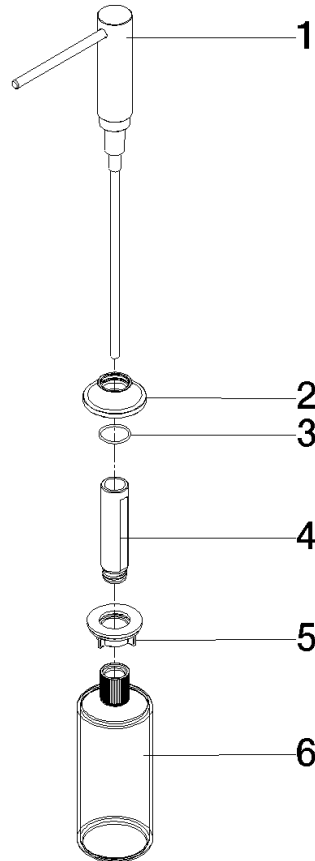

82 434 809

- sporgenza 140 mm
- bottiglia da 500 ml di volume
- riempibile dall'alto
- unità di dosaggio orientabile
- altezza 124 mm
- rosetta Ø 55 mm
- diametro foro 25 mm

	Ottone spazzolato (Oro 23k)	82 434 809-28
	Cromato	82 434 809-00
	Platinato spazzolato	82 434 809-06
	Platinato	82 434 809-08
	Ottone (Oro 23k)	82 434 809-09
	Dark Chrome	82 434 809-19
	Nero opaco	82 434 809-33
	Champagne spazzolato (Oro 22k)	82 434 809-46
	Champagne (Oro 22k)	82 434 809-47
	Cromo spazzolato	82 434 809-93
	Dark Platinum spazzolato	82 434 809-99

82 434 809

mm [inches]

82 434 809

Parts for other finishes can be found here: Cromato

Elenco delle parti di ricambio

N.	Codice articolo	Denominazione	Quantità necessaria	Tempo di produzione
1	90 10 10 534 00-28	dispenser	1	20
2	90 27 87 042 00-28	rosetta	1	-
Il pezzo di ricambio non può più essere ordinato, si prega di ordinare l'articolo sostitutivo				
3	09 14 10 112 90	guarnizione	1	2
4	08 10 10 527 90	sostegno	1	2
5	05 23 10 001 00 90	set di fissaggio	1	2
6	90 10 10 603 00 90	recipiente	1	2