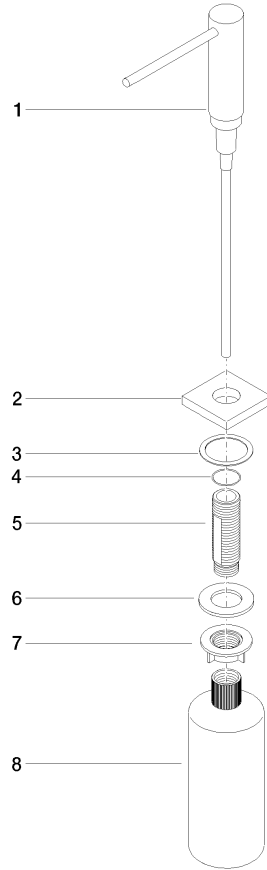

82 439 970

- sporgenza 124 mm
- bottiglia da 500 ml di volume
- riempibile dall'alto
- unità di dosaggio orientabile
- altezza 124 mm
- diametro foro 25 mm
- rosetta separata 55 x 55 mm

Compatibile con LOT

	Ottone spazzolato (Oro 23k)	82 439 970-28
	Cromato	82 439 970-00
	Platinato spazzolato	82 439 970-06
	Platinato	82 439 970-08
	Ottone (Oro 23k)	82 439 970-09
	Dark Chrome	82 439 970-19
	Champagne spazzolato (Oro 22k)	82 439 970-46
	Champagne (Oro 22k)	82 439 970-47
	Cromo spazzolato	82 439 970-93
	Dark Platinum spazzolato	82 439 970-99

82 439 970

mm [inches]

82 439 970

Parts for other  
finishes can be found  
here: [Cromato](#)

Dispenser con rosetta - Ottone spazzolato (Oro 23k)

LOT

82 439 970

**Elenco delle parti di ricambio**

N.	Codice articolo	Denominazione	Quantità necessaria	Tempo di produzione
	90 10 10 538 00-28	dispenser	8	20