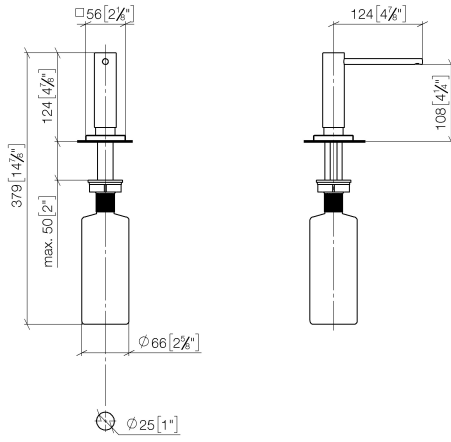

82 439 970

- sporgenza 124 mm
- bottiglia da 500 ml di volume
- riempibile dall'alto
- unità di dosaggio orientabile
- altezza 124 mm
- diametro foro 25 mm
- rosetta separata 55 x 55 mm

Compatibile con LOT

82 439 970

mm [inches]

82 439 970

Parts for other  
finishes can be found  
here: [Cromato](#)

Dispenser con rosetta - Ottone spazzolato (Oro 23k)

LOT

82 439 970

**Elenco delle parti di ricambio**

N.	Codice articolo	Denominazione	Quantità necessaria	Tempo di produzione
	90 10 10 538 00-28	dispenser	8	20