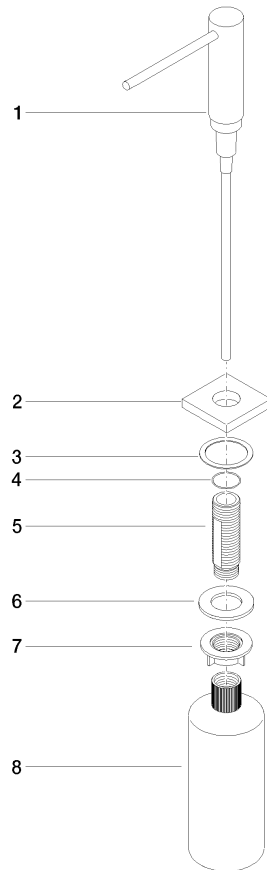

Dispenser con rosetta - Champagne (Oro 22k)

LOT

82 439 970

- sporgenza 124 mm
- bottiglia da 500 ml di volume
- riempibile dall'alto
- unità di dosaggio orientabile
- altezza 124 mm
- diametro foro 25 mm
- rosetta separata 55 x 55 mm

Compatibile con LOT

	Champagne (Oro 22k)	82 439 970-47
	Cromato	82 439 970-00
	Platinato spazzolato	82 439 970-06
	Platinato	82 439 970-08
	Ottone (Oro 23k)	82 439 970-09
	Dark Chrome	82 439 970-19
	Ottone spazzolato (Oro 23k)	82 439 970-28
	Champagne spazzolato (Oro 22k)	82 439 970-46
	Cromo spazzolato	82 439 970-93
	Dark Platinum spazzolato	82 439 970-99

Dispenser con rosetta - Champagne (Oro 22k)

LOT

82 439 970

mm [inches]

82 439 970

Parts for other
finishes can be found
here: Cromato

Dispenser con rosetta - Champagne (Oro 22k)

LOT

82 439 970

Elenco delle parti di ricambio

N.	Codice articolo	Denominazione	Quantità necessaria	Tempo di produzione
	90 10 10 538 00-47	dispenser	8	30