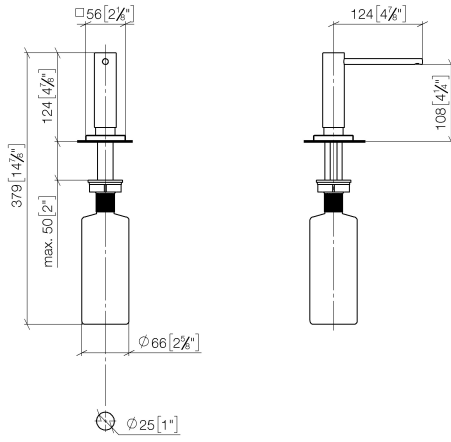

Dispenser con rosetta - Champagne (Oro 22k)

LOT

82 439 970

- sporgenza 124 mm
- bottiglia da 500 ml di volume
- riempibile dall'alto
- unità di dosaggio orientabile
- altezza 124 mm
- diametro foro 25 mm
- rosetta separata 55 x 55 mm

Dispenser con rosetta - Champagne (Oro 22k)

LOT

82 439 970

mm [inches]

82 439 970

Parts for other
finishes can be found
here: Cromato

Dispenser con rosetta - Champagne (Oro 22k)

LOT

82 439 970

Elenco delle parti di ricambio

N.	Codice articolo	Denominazione	Quantità necessaria	Tempo di produzione
	90 10 10 538 00-47	dispenser	8	30